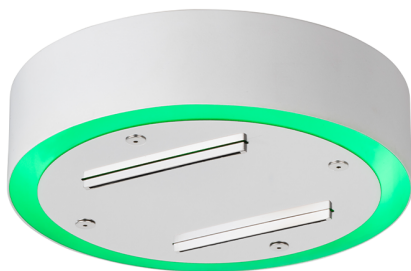

Rociador de techo con cromoterapia Ø 200 ZEN_ZS1C0260

MODELO **ZS1C0260**

Rociador de techo con cromoterapia Ø 200, con cubierta exterior blanca, funciones cascada, cromoterapia, para combinar con mando empotrado/inalámbrico, acero inoxidable AISI 304

ACABADOS DISPONIBLES

-  **D1** D1 Inox Cepillado
-  **40** 40 Negro Mate
-  **4Q** 4Q Blanco Mate
-  **D2** D2 Inox brillo

CARACTERÍSTICAS

2026-06-10