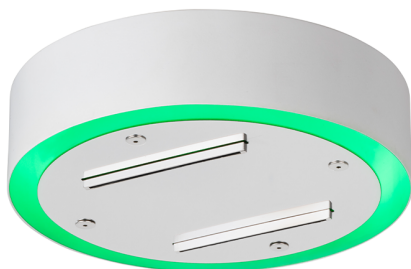

Rociador de techo con cromoterapia Ø 200 ZEN_ZS1C0260

MODELO **ZS1C0260**

Rociador de techo con cromoterapia Ø 200, con cubierta exterior blanca, funciones cascada, cromoterapia, para combinar con mando empotrado/inalámbrico, acero inoxidable AISI 304

ACABADOS DISPONIBLES

-  **D1** D1 Inox Cepillado
-  **40** 40 Negro Mate
-  **4Q** 4Q Blanco Mate
-  **D2** D2 Inox brillo

CARACTERÍSTICAS

2026-07-03