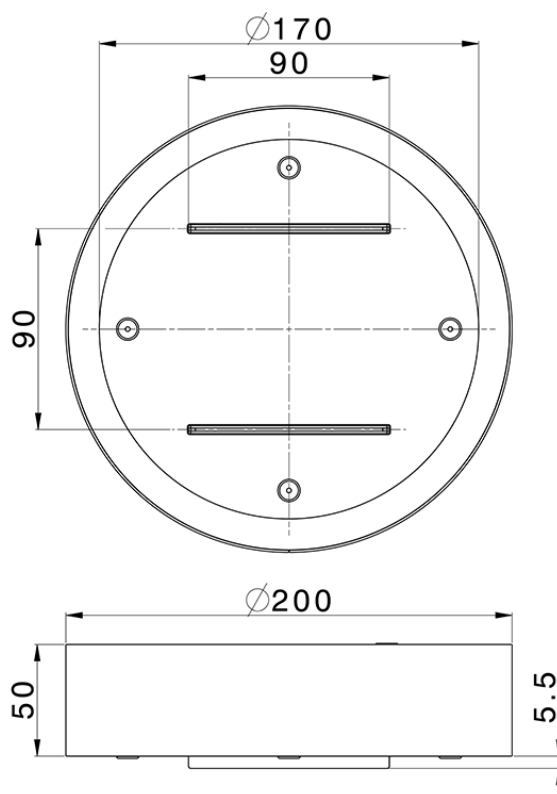

Rociador de techo con cromoterapia Ø 200 ZEN_ZS1C0260

ZS1C0260

<https://es.huberitalia.com/rociador-de-techo-con-cromoterapia-o-200-zen-zs1c0260>

2026-05-23