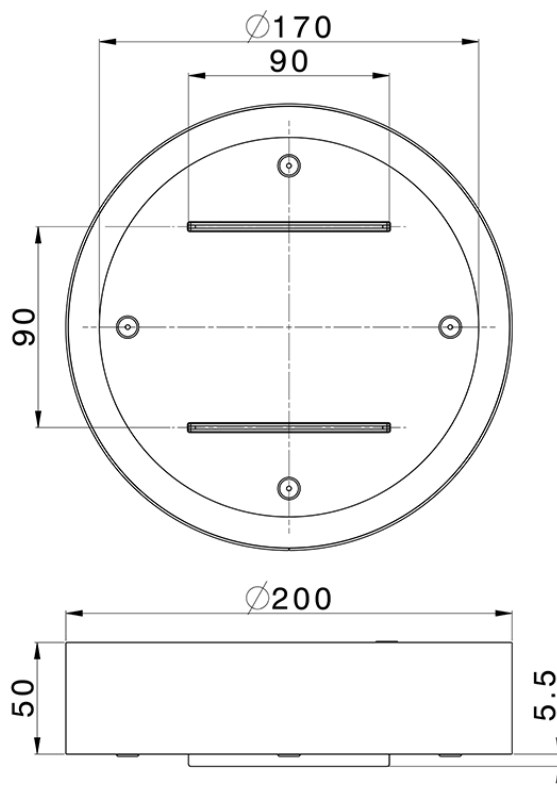

Rociador de techo con cromoterapia Ø 200 ZEN_ZS1C0260

ZS1C0260

<https://es.huberitalia.com/rociador-de-techo-con-cromoterapia-o-200-zen-zs1c0260>

2026-07-03