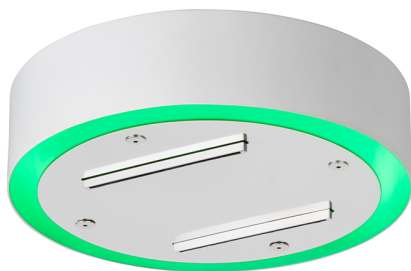

Rociador de techo con cromoterapia Ø 200 ZEN_ZS1C0260

MODELO **ZS1C0260**

Rociador de techo con cromoterapia Ø 200, con cubierta exterior blanca, funciones cascada, cromoterapia, para combinar con mando empotrado/inalámbrico, acero inoxidable AISI 304

ACABADOS DISPONIBLES

-  **D1** D1 Inox Cepillado
-  **40** 40 Negro Mate
-  **4Q** 4Q Blanco Mate
-  **D2** D2 Inox brillo

CARACTERÍSTICAS

2026-06-13