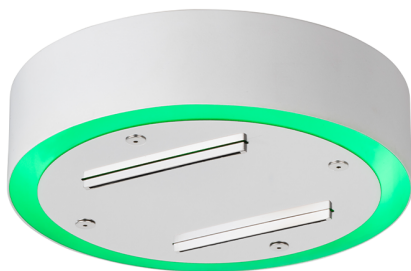

## Rociador de techo con cromoterapia Ø 200 ZEN\_ZS1C0260

MODELO **ZS1C0260**

Rociador de techo con cromoterapia Ø 200, con cubierta exterior blanca, funciones cascada, cromoterapia, para combinar con mando empotrado/inalámbrico, acero inoxidable AISI 304

### ACABADOS DISPONIBLES

-  **D1** D1 Inox Cepillado
-  **40** 40 Negro Mate
-  **4Q** 4Q Blanco Mate
-  **D2** D2 Inox brillo