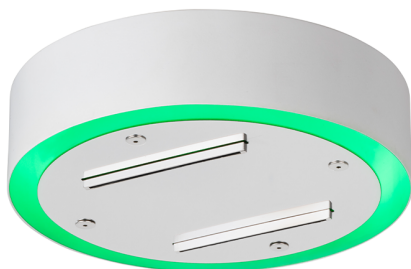

## Rociador de techo con cromoterapia Ø 200 ZEN\_ZS1C0260

MODELO **ZS1C0260**

Rociador de techo con cromoterapia Ø 200, con cubierta exterior blanca, funciones cascada, cromoterapia, para combinar con mando empotrado/inalámbrico, acero inoxidable AISI 304

### ACABADOS DISPONIBLES

-  **D1** D1 Inox Cepillado
-  **40** 40 Negro Mate
-  **4Q** 4Q Blanco Mate
-  **D2** D2 Inox brillo