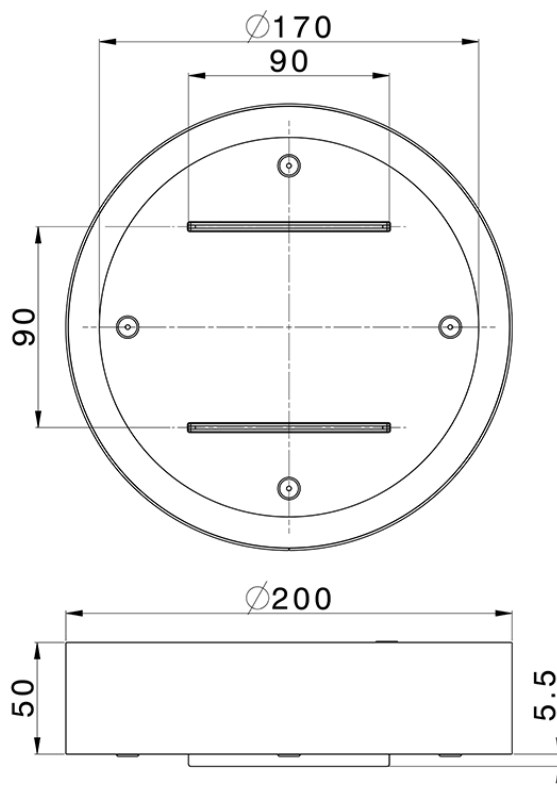

Rociador de techo con cromoterapia Ø 200 ZEN_ZS1C0260

ZS1C0260

<https://es.huberitalia.com/rociador-de-techo-con-cromoterapia-o-200-zen-zs1c0260>

2026-04-10