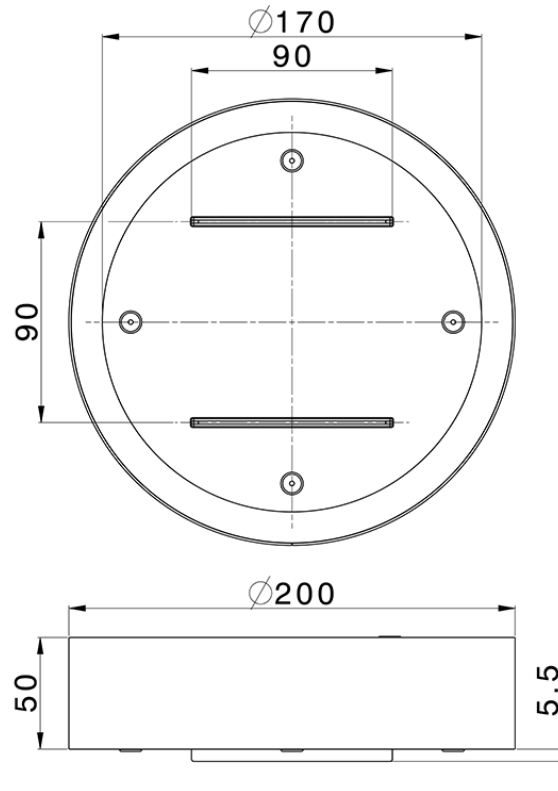

Rociador de techo con cromoterapia Ø 200 ZEN_ZS1C0260

ZS1C0260

<https://es.huberitalia.com/rociador-de-techo-con-cromoterapia-o-200-zen-zs1c0260>

2026-05-22