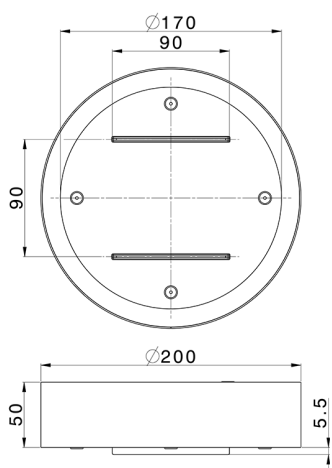

Rociador de techo con cromoterapia Ø 200 ZEN_ZS1C0260

MODELO **ZS1C0260**

Rociador de techo con cromoterapia Ø 200, con cubierta exterior blanca, funciones cascada, cromoterapia, para combinar con mando empotrado/inalámbrico, acero inoxidable AISI 304