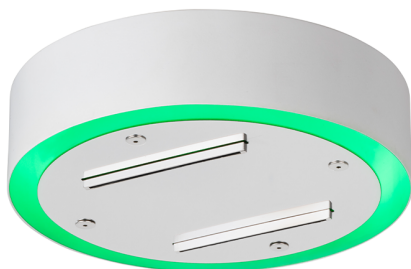

Rociador de techo con cromoterapia Ø 200 ZEN_ZS1C0260

MODELO **ZS1C0260**

Rociador de techo con cromoterapia Ø 200, con cubierta exterior blanca, funciones cascada, cromoterapia, para combinar con mando empotrado/inalámbrico, acero inoxidable AISI 304

ACABADOS DISPONIBLES

-  **D1** D1 Inox Cepillado
-  **40** 40 Negro Mate
-  **4Q** 4Q Blanco Mate
-  **D2** D2 Inox brillo

CARACTERÍSTICAS

2026-04-10