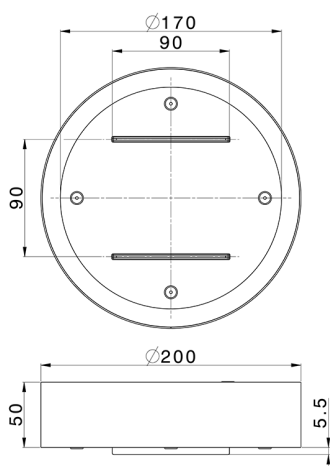

Rociador de techo con cromoterapia Ø 200 ZEN_ZS1C0260

MODELO **ZS1C0260**

Rociador de techo con cromoterapia Ø 200, con cubierta exterior blanca, funciones cascada, cromoterapia, para combinar con mando empotrado/inalámbrico, acero inoxidable AISI 304