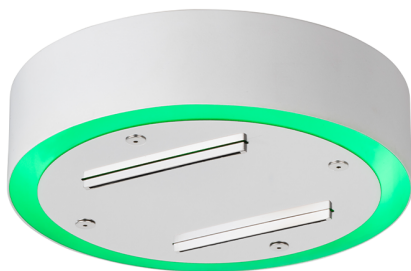

Rociador de techo con cromoterapia Ø 200 ZEN_ZS1C0260

MODELO **ZS1C0260**

Rociador de techo con cromoterapia Ø 200, con cubierta exterior blanca, funciones cascada, cromoterapia, para combinar con mando empotrado/inalámbrico, acero inoxidable AISI 304

ACABADOS DISPONIBLES

-  **D1** D1 Inox Cepillado
-  **40** 40 Negro Mate
-  **4Q** 4Q Blanco Mate
-  **D2** D2 Inox brillo

CARACTERÍSTICAS

2026-05-22