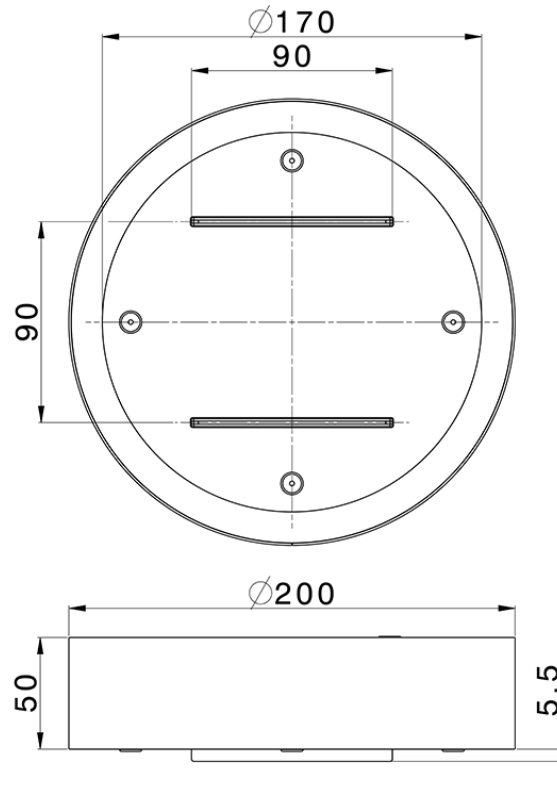

Rociador de techo con cromoterapia Ø 200 ZEN_ZS1C0260

ZS1C0260

<https://es.huberitalia.com/rociador-de-techo-con-cromoterapia-o-200-zen-zs1c0260>

2026-05-22