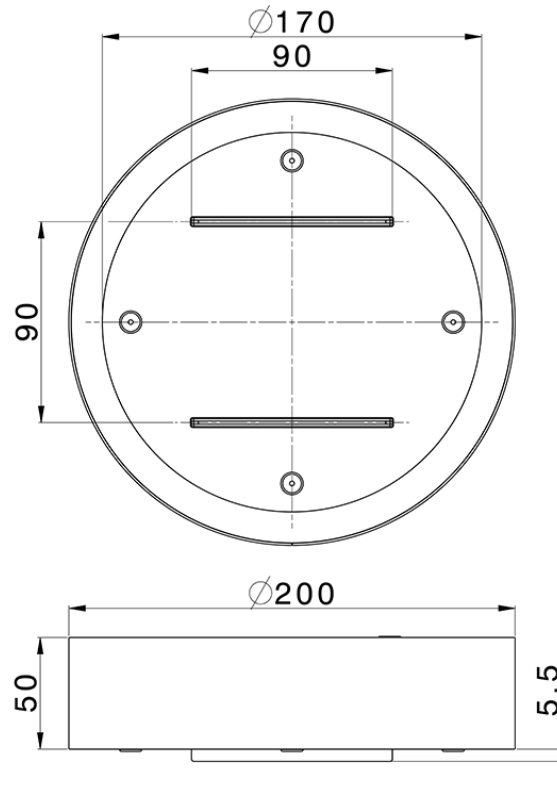

Rociador de techo con cromoterapia Ø 200 ZEN_ZS1C0260

ZS1C0260

<https://es.huberitalia.com/rociador-de-techo-con-cromoterapia-o-200-zen-zs1c0260>

2026-06-13