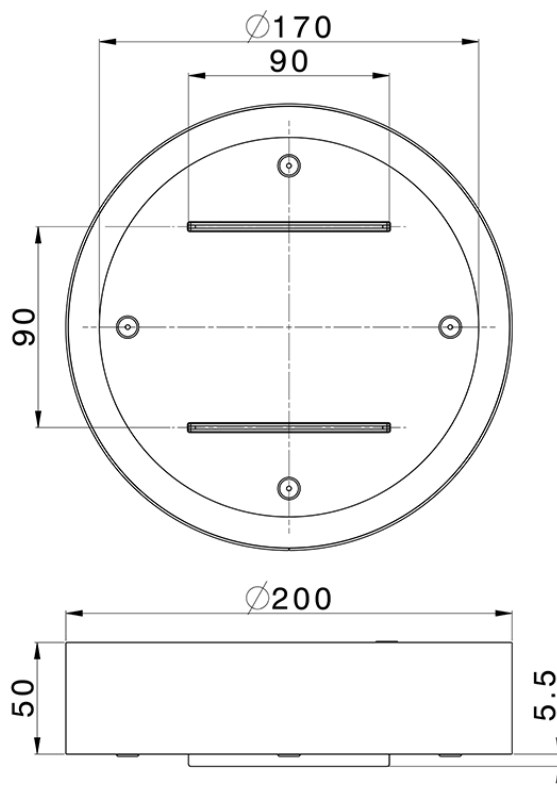

Rociador de techo con cromoterapia Ø 200 ZEN_ZS1C0260

ZS1C0260

<https://es.huberitalia.com/rociador-de-techo-con-cromoterapia-o-200-zen-zs1c0260>

2026-07-04