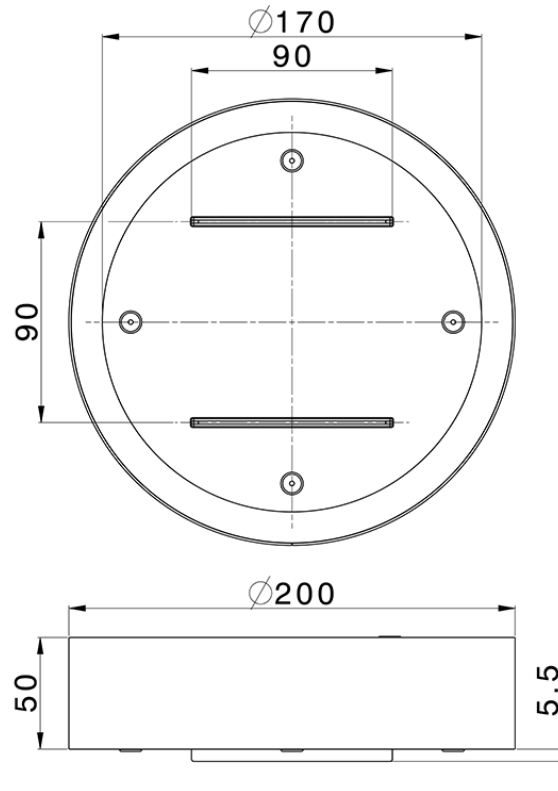

Rociador de techo con cromoterapia Ø 200 ZEN_ZS1C0260

ZS1C0260

<https://es.huberitalia.com/rociador-de-techo-con-cromoterapia-o-200-zen-zs1c0260>

2026-06-15