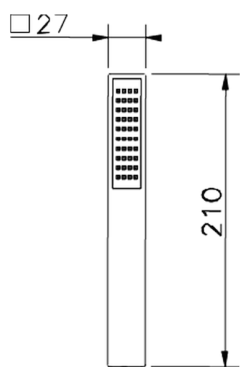

Duchita Ego ABS SHOWER_SS014400

MODELO **SS014400**

Duchita, una función 27x27 mm ABS

ACABADOS DISPONIBLES

CARACTERÍSTICAS

2026-06-10