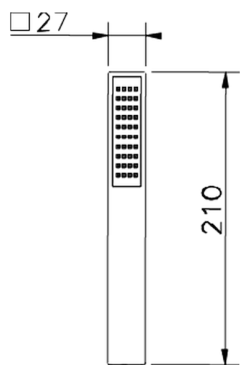

Duchita Ego ABS SHOWER_SS014400

MODELO **SS014400**

Duchita, una función 27x27 mm ABS

ACABADOS DISPONIBLES

CARACTERÍSTICAS

2026-04-09