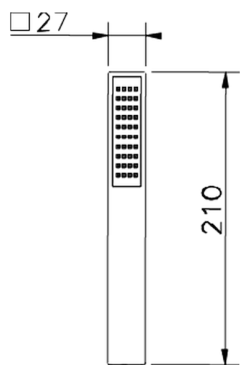

Duchita Ego ABS SHOWER_SS014400

MODELO **SS014400**

Duchita, una función 27x27 mm ABS

ACABADOS DISPONIBLES

CARACTERÍSTICAS

2026-05-20