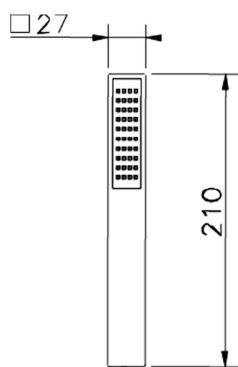

Duchita Ego ABS SHOWER_SS014400

MODELO **SS014400**

Duchita, una función 27x27 mm ABS

ACABADOS DISPONIBLES

CARACTERÍSTICAS

2026-04-11