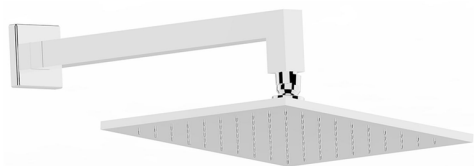

Brazo ducha con rociador SHOWER_SS013660

MODELO **SS013660**

Brazo ducha con rociador, rociador cuadrado
250x250 mm de LATÓN, brazo ducha L.340 mm

ACABADOS DISPONIBLES

- **21** 21 Cromo
- **2B** 2B Níquel Brillo
- **2F** 2F Níquel Cepillado
- **2Q** 2Q Black Titanium
- **40** 40 Negro Mate
- **4Q** 4Q Blanco Mate

CARACTERÍSTICAS

2024-12-22