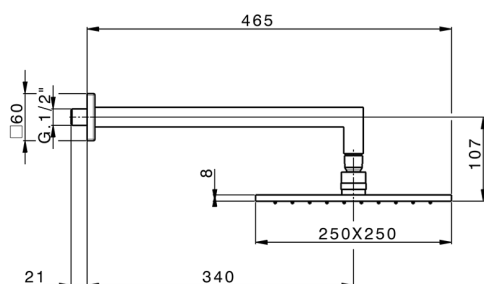

Brazo ducha con rociador SHOWER_SS013660

MODELO **SS013660**

Brazo ducha con rociador, rociador cuadrado
250x250 mm de LATÓN, brazo ducha L.340 mm

ACABADOS DISPONIBLES

- **21** 21 Cromo
- **2B** 2B Níquel Brillo
- **2F** 2F Níquel Cepillado
- **2Q** 2Q Black Titanium
- **40** 40 Negro Mate
- **4Q** 4Q Blanco Mate

CARACTERÍSTICAS

2024-12-22