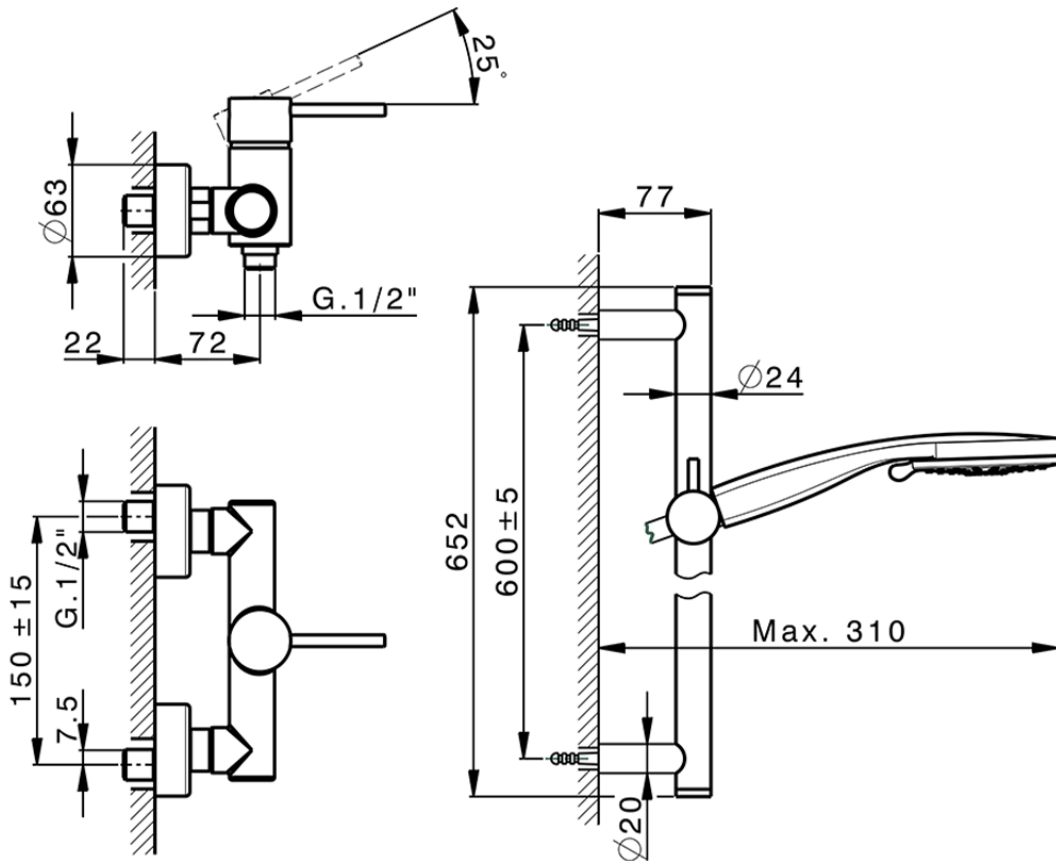

Ducha monomando con duplex NUOVA KIRUNA\_K2000460

K2000460

<https://es.huberitalia.com/ducha-monomando-con-duplex-nuova-kiruna-k2000460>

2025-04-24