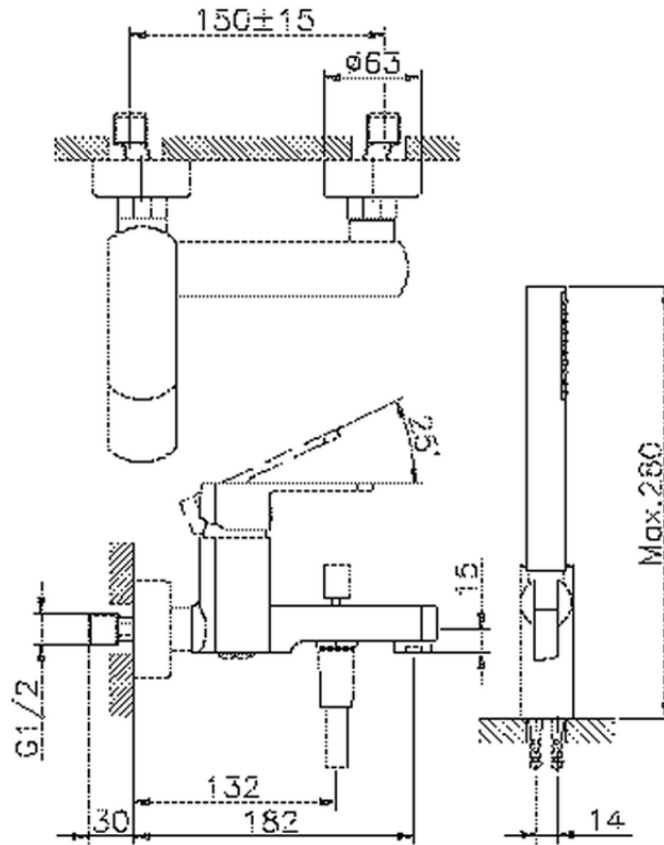

Bañera monomando con duplex DADO_DD000120

DD000120

<https://es.huberitalia.com/banera-monomando-con-duplex-dado-dd000120>

2026-06-15