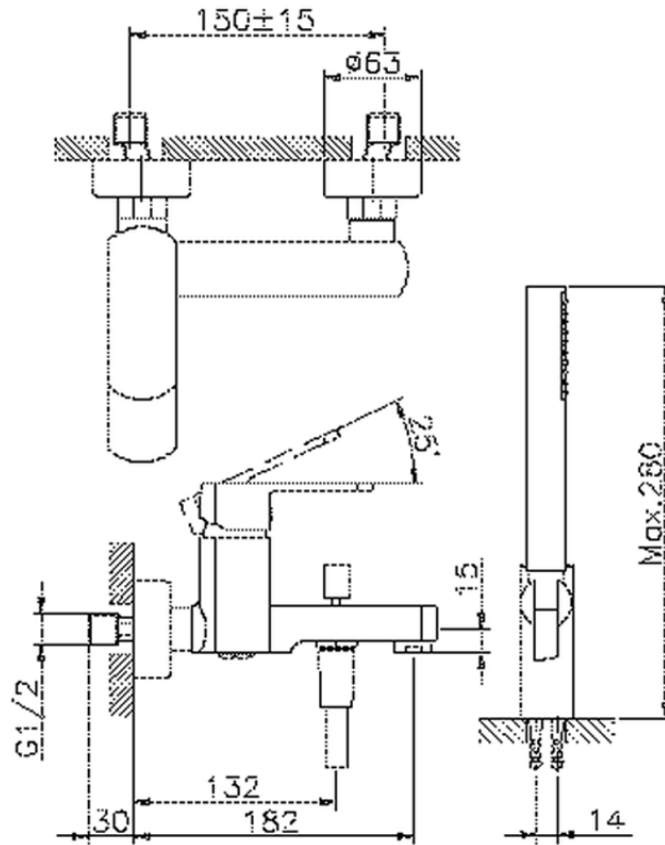

Bañera monomando con duplex DADO_DD000120

DD000120

<https://es.huberitalia.com/banera-monomando-con-duplex-dado-dd000120>

2026-05-20