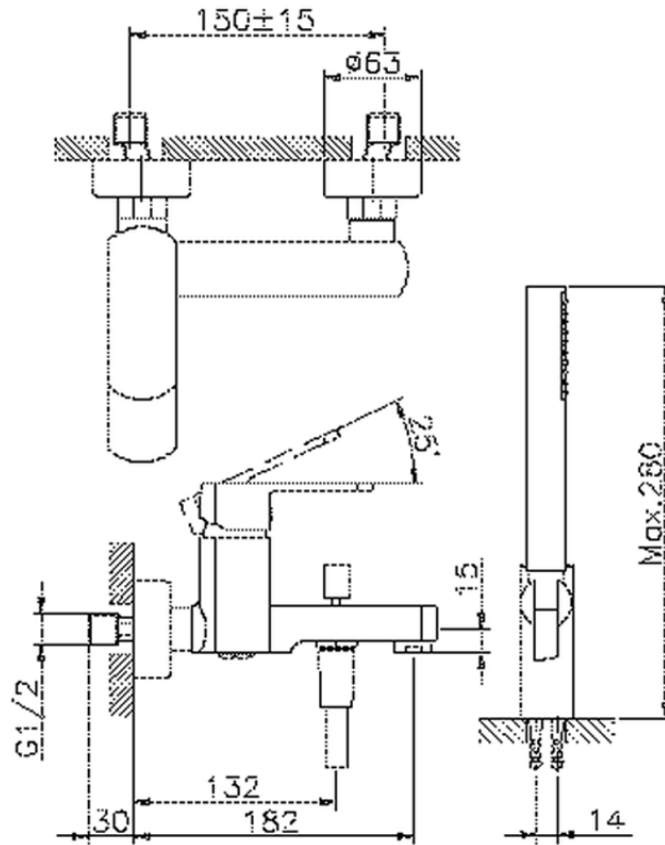

Bañera monomando con duplex DADO_DD000120

DD000120

<https://es.huberitalia.com/banera-monomando-con-duplex-dado-dd000120>

2026-06-10