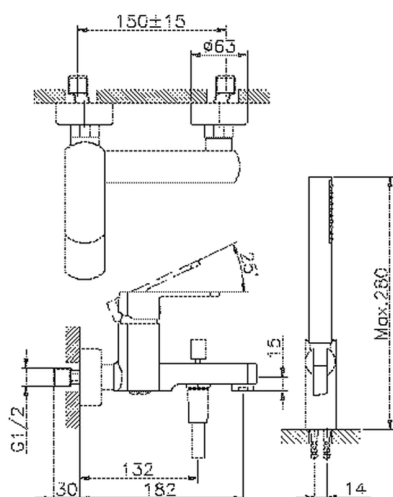

Bañera monomando con duplex DADO_DD000120

MODELO **DD000120**

Bañera monomando con duplex, soporte duchita articulado mural, duchita una función minimalista Ø 26 mm de ABS, flexible liso SUPREME 150 cm

ACABADOS DISPONIBLES

-  **21** 21 Cromo
-  **2B** 2B Níquel Brillo
-  **2F** 2F Níquel Cepillado
-  **40** 40 Negro Mate
-  **4Q** 4Q Blanco Mate

CARACTERÍSTICAS

Recambio Cartucho **ZZ96799000**

Cartucho Monomando 35 mm