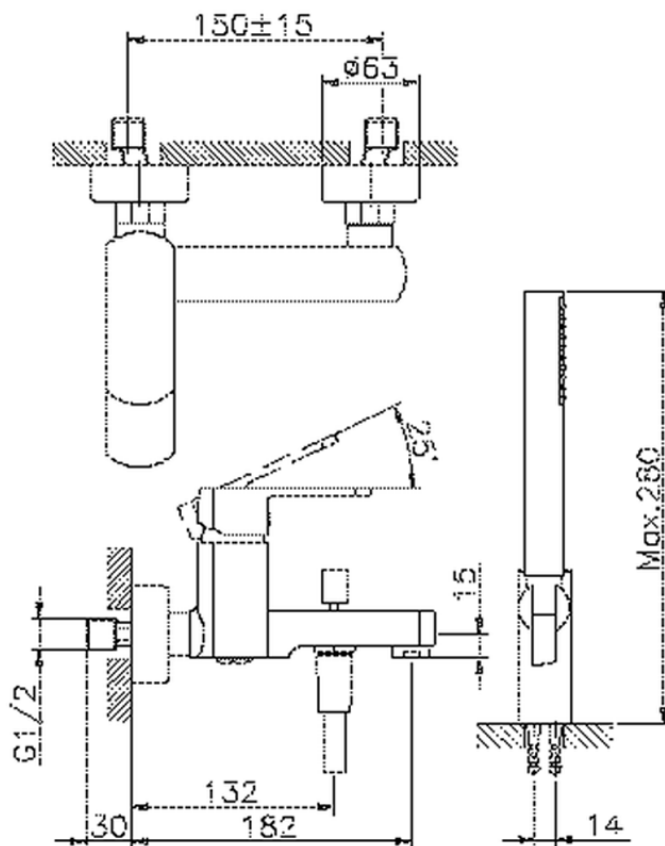

Bañera monomando con duplex DADO_DD000120

DD000120

<https://es.huberitalia.com/banera-monomando-con-duplex-dado-dd000120>

2026-06-10