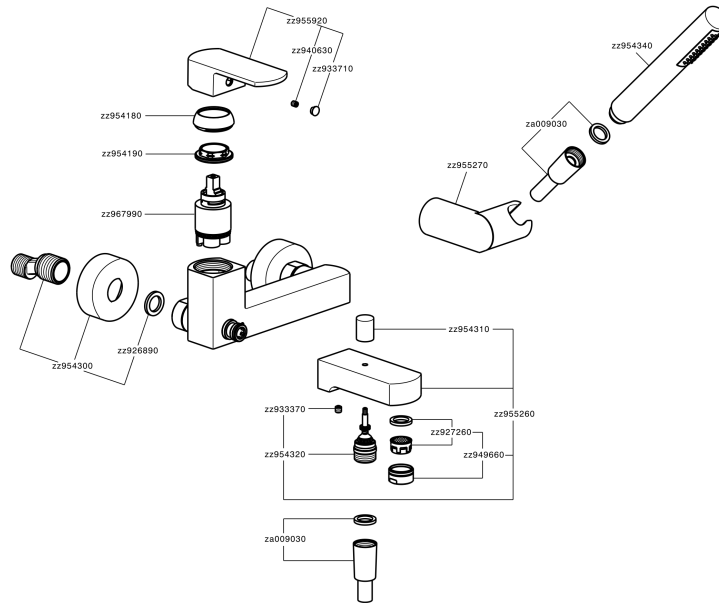

Bañera monomando con duplex DADO_DD000120

DD000120

<https://es.huberitalia.com/banera-monomando-con-duplex-dado-dd000120>

2026-06-10