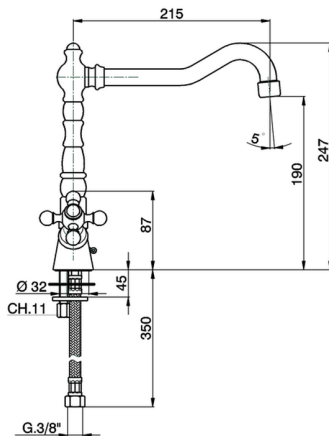

## Fregadero KITCHEN\_RE300520

MODELO **RE300520**

Fregadero, caño giratorio, latiguillos acero G.3/8"

ACABADOS DISPONIBLES

- 
**21** 21 Cromo
- 
**26** 26 Cobre Viejo
- 
**27** 27 Bronce Viejo

CARACTERÍSTICAS