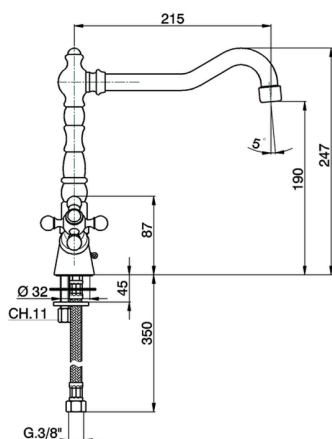

Fregadero KITCHEN_RE300520

MODELO **RE300520**

Fregadero, caño giratorio, latiguillos acero G.3/8"

ACABADOS DISPONIBLES

- 
21 21 Cromo
- 
26 26 Cobre Viejo
- 
27 27 Bronce Viejo

CARACTERÍSTICAS

2026-06-13