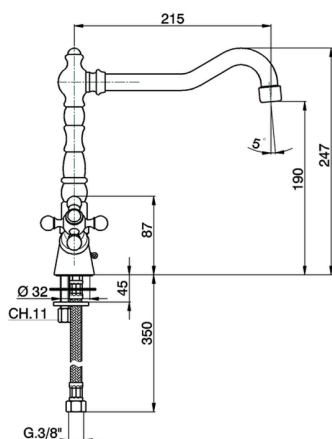

## Fregadero KITCHEN\_RE300520

MODELO **RE300520**

Fregadero, caño giratorio, latiguillos acero G.3/8"

ACABADOS DISPONIBLES

- 
**21** 21 Cromo
- 
**26** 26 Cobre Viejo
- 
**27** 27 Bronce Viejo

CARACTERÍSTICAS