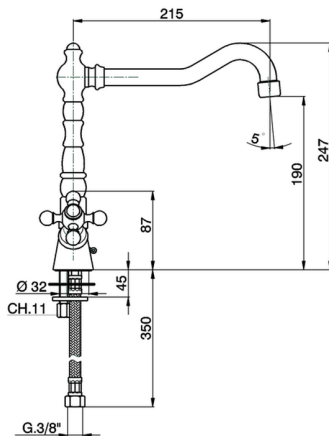

Fregadero KITCHEN_RE300520

MODELO **RE300520**

Fregadero, caño giratorio, latiguillos acero G.3/8"

ACABADOS DISPONIBLES

- 
21 21 Cromo
- 
26 26 Cobre Viejo
- 
27 27 Bronce Viejo

CARACTERÍSTICAS

2026-04-29