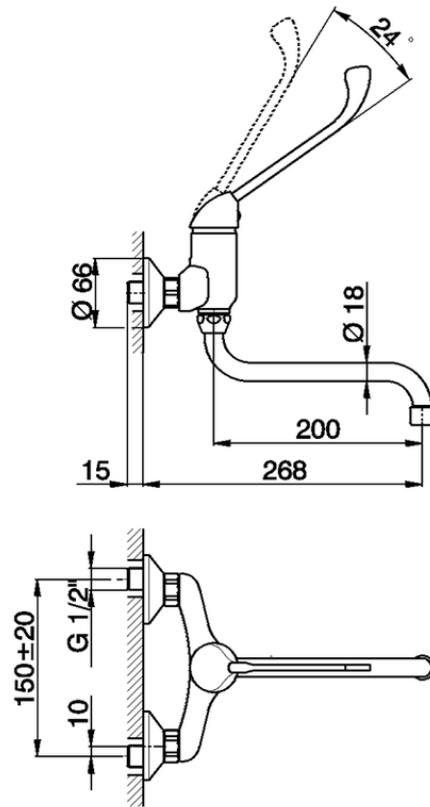

Fregadero monomando de pared KITCHEN_CL300401

CL300401

<https://es.huberitalia.com/fregadero-monomando-de-pared-kitchen-cl300401>

2024-12-22