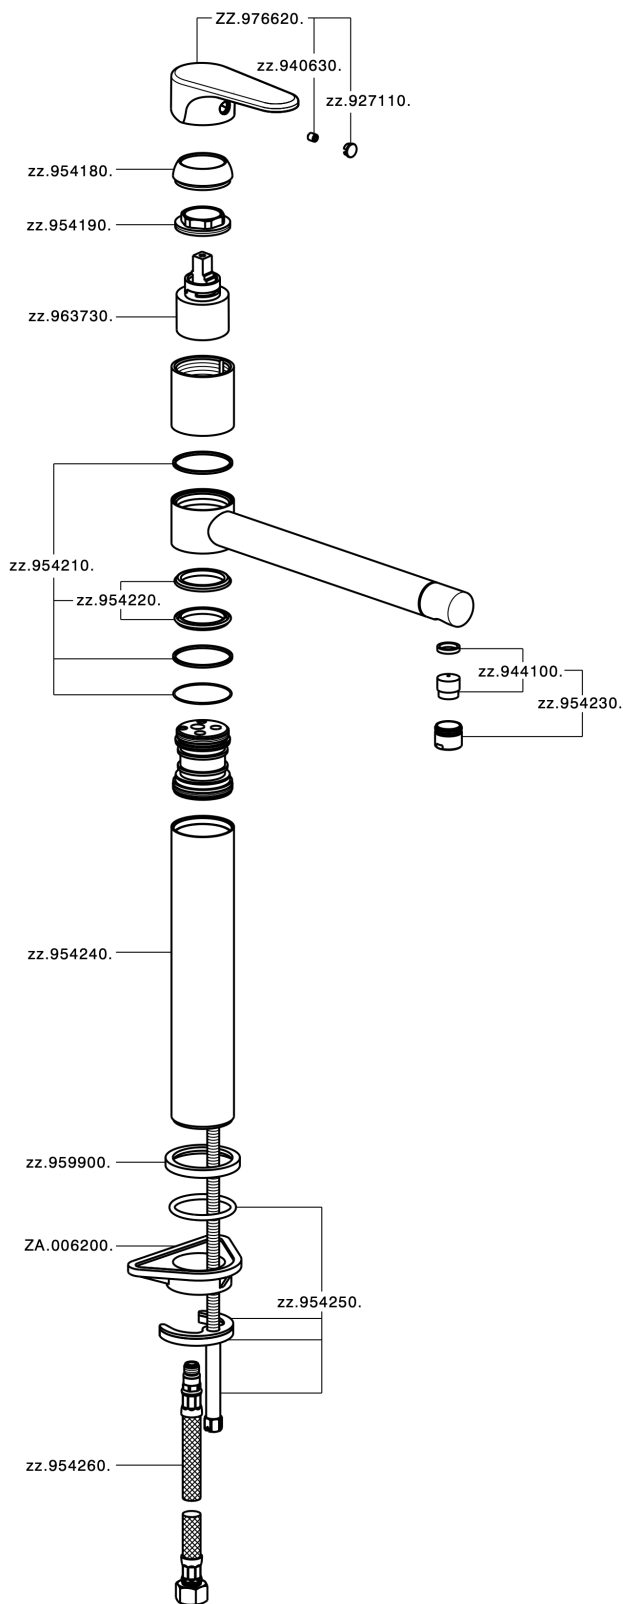

Fregadero monomando EnergySave KITCHEN_AH001585

AH001585

<https://es.huberitalia.com/fregadero-monomando-energysave-kitchen-ah001585>

2025-01-05