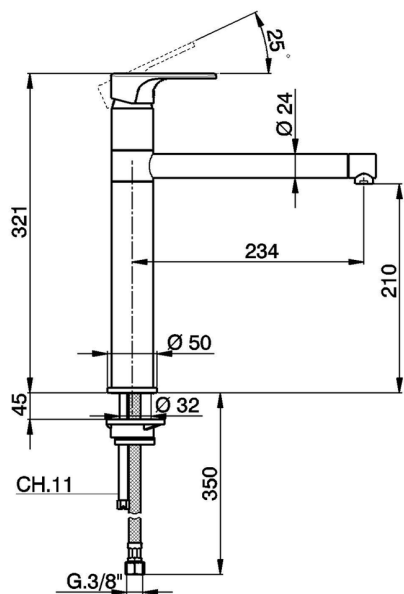

Fregadero monomando EnergySave KITCHEN_AH001585

MODELO **AH001585**

Fregadero monomando EnergySave, caño giratorio, latiguillos acero G.3/8"

ACABADOS DISPONIBLES

-  **21** 21 Cromo
-  **2F** 2F Níquel Cepillado
-  **40** 40 Negro Mate

CARACTERÍSTICAS

Recambio Cartucho **ZZ96373000**

Cartucho Monomando 35 mm

EcoStop

La función EcoStop limita el caudal del agua aproximadamente el 50% de la salida máxima con una leve resistencia en la maneta. Basta con empujar ligeramente más allá de la mitad del tope sólo cuando se requiera la salida máxima de agua. Esto permitirá ahorrar hasta un 50% de agua.