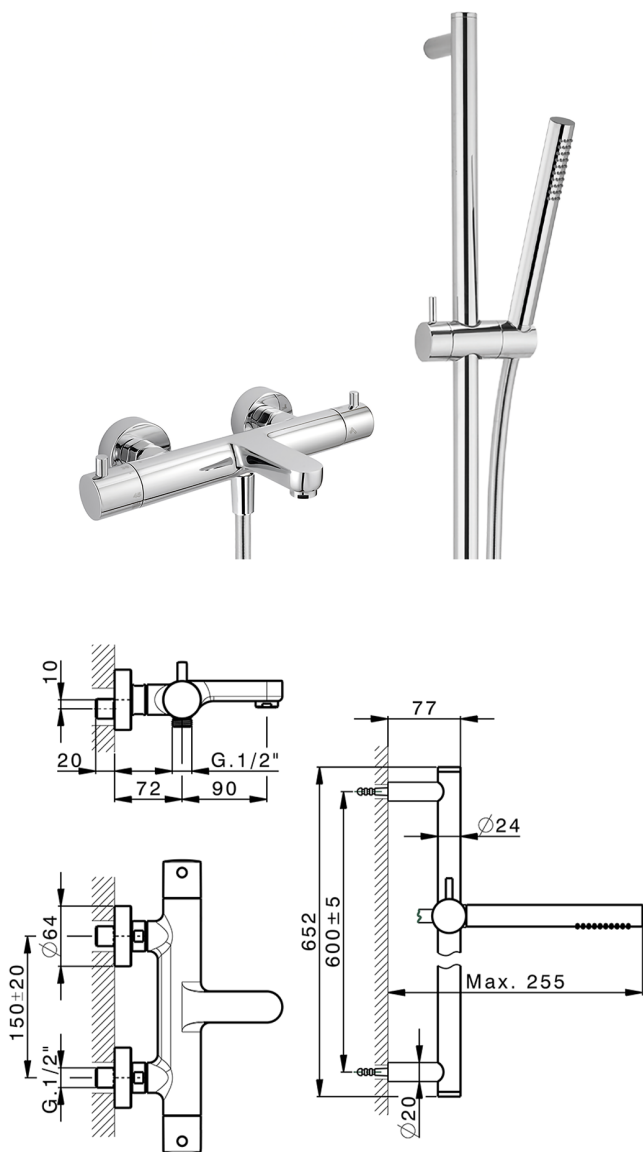

## Bañera termostática con barra-corrediza M32\_MTS23016

MODELO **MTS23016**

Bañera termostática con barra-corrediza, barra 60 cm con soporte corredero, duchita una función Ø 23 mm de Latón, flexible liso SUPREME 150 cm

ACABADOS DISPONIBLES

-  **21** 21 Cromo
-  **26** 26 Cobre Viejo
-  **2F** 2F Níquel Cepillado
-  **2W** 2W Oro Cepillado
-  **40** 40 Negro Mate
-  **4Q** 4Q Blanco Mate

CARACTERÍSTICAS

Recambio Cartucho **22.04A.AR - ZZ97279004**

**Cartucho Termostático Argo 2 (filtro lungo)**

### DeviaStop

La tecnología Huber DeviaStop le permite ajustar el caudal de agua y dirigirla hacia la salida elegida (rociador superior, ducha de mano, etc.).