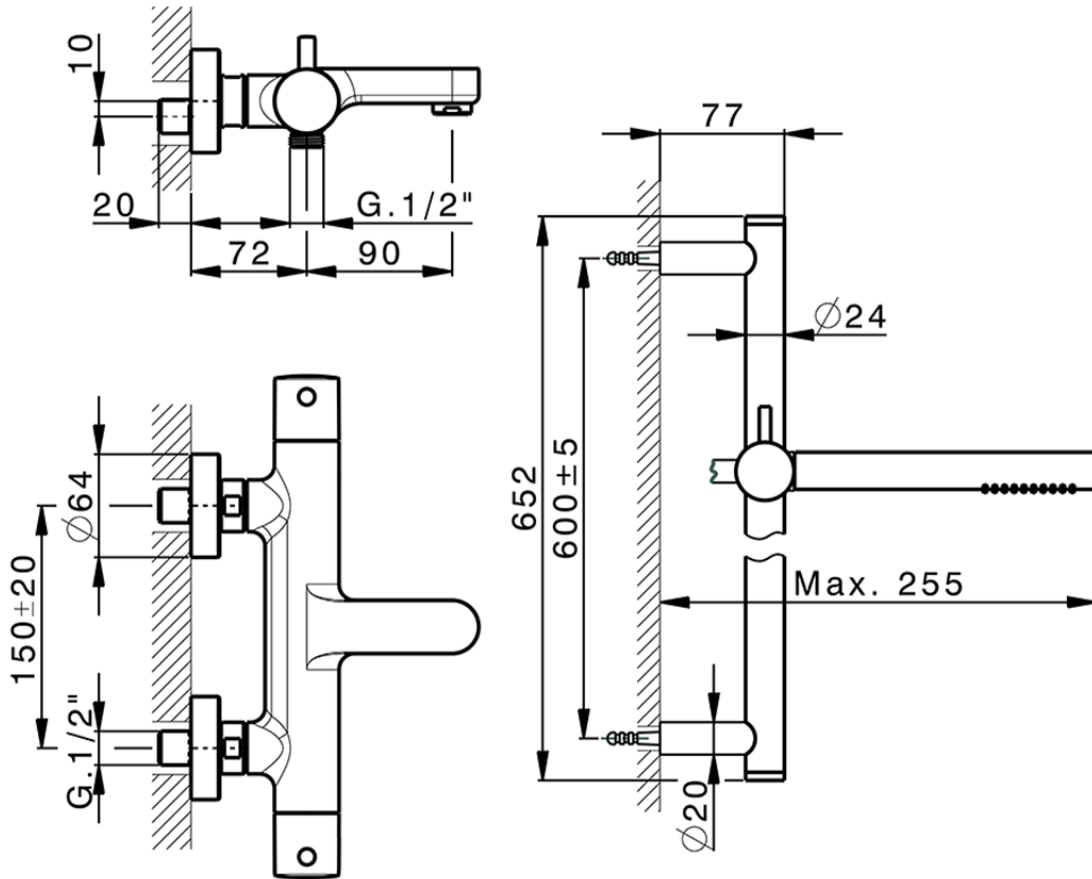

Bañera termostática con barra-corrediza M32_MTS23016

MTS23016

<https://es.huberitalia.com/banera-termostatica-con-barra-corrediza-m32-mts23016>

2024-09-19