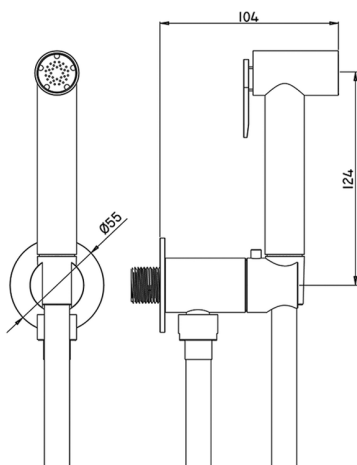

MODELO **TT007925**

Kit ducha higiénica para bidé, soporte mural redondo, apertura mono agua, ducha higiénica de Latón, flexible PVC 120 cm

ACABADOS DISPONIBLES

CARACTERÍSTICAS

Ducha higiénica