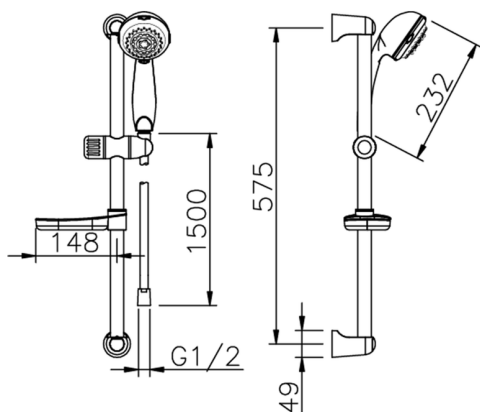

Conjunto ducha barra corrediza SHOWER_62.36H.

MODELO **62.36H.**

Conjunto ducha barra corrediza, barra 57 cm con soporte corredero, duchita 5 funciones, flexible Latón 150 cm

ACABADOS DISPONIBLES

CARACTERÍSTICAS