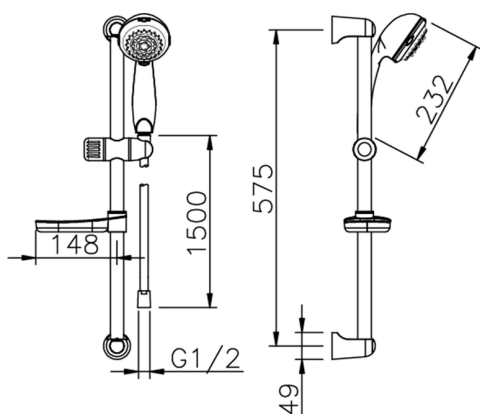

## Conjunto ducha barra corrediza SHOWER\_62.36H.

MODELO **62.36H.**

Conjunto ducha barra corrediza, barra 57 cm con soporte corredero, duchita 5 funciones, flexible Latón 150 cm

ACABADOS DISPONIBLES

CARACTERÍSTICAS