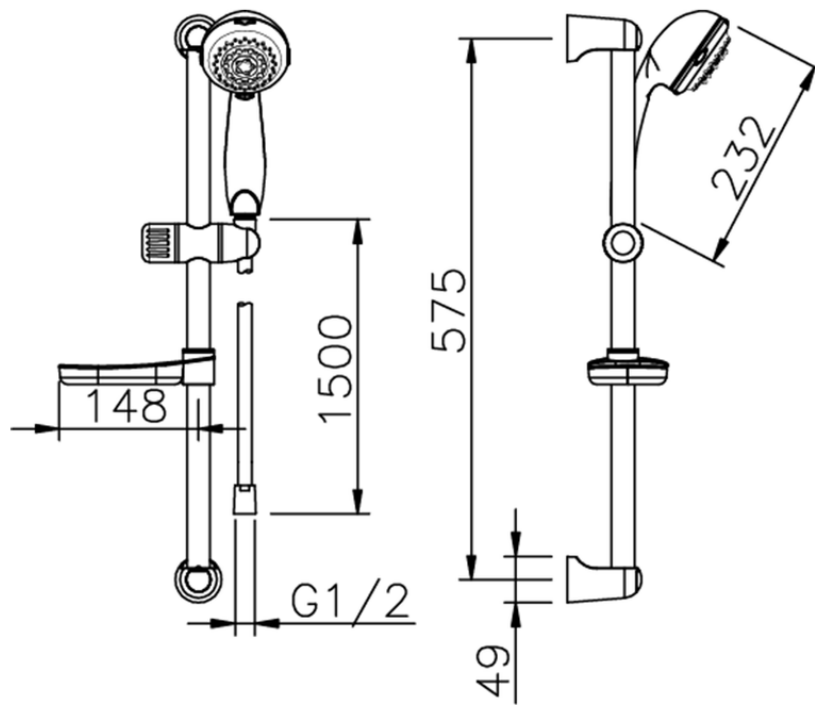

## Conjunto ducha barra corrediza SHOWER\_62.36H.

62.36H.

<https://es.huberitalia.com/conjunto-ducha-barra-corrediza-shower-62-36h>

2026-04-09