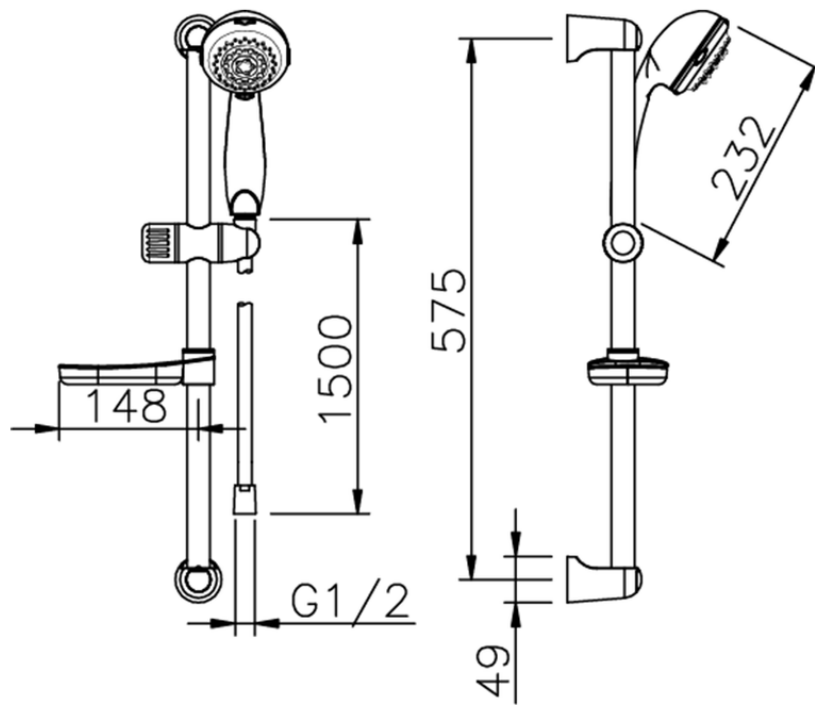

Conjunto ducha barra corrediza SHOWER_62.36H.

62.36H.

<https://es.huberitalia.com/conjunto-ducha-barra-corrediza-shower-62-36h>

2026-05-20