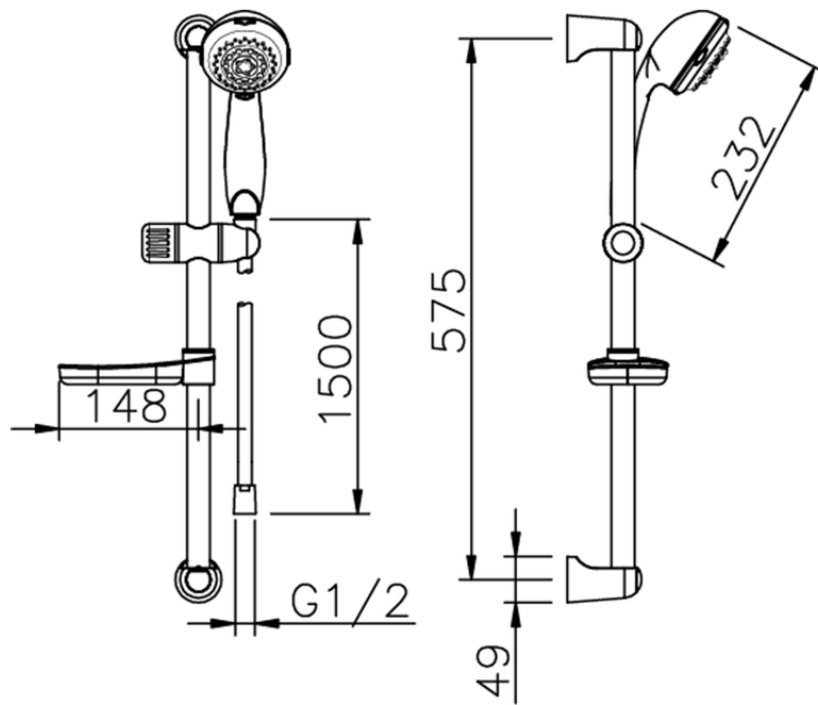

## Conjunto ducha barra corrediza SHOWER\_62.36H.

62.36H.

<https://es.huberitalia.com/conjunto-ducha-barra-corrediza-shower-62-36h>

2026-06-10