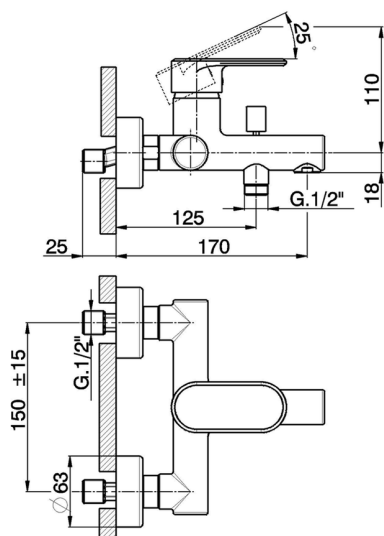

## Bañera monomando LEVITY\_LY000130

MODELO **LY000130**

Bañera monomando, sin conjunto ducha, conexión para flexible 1/2" M

### CARACTERÍSTICAS

Recambio Cartucho **ZZ95435000**

**Cartucho Monomando 35 mm**

### EcoStop

La función EcoStop limita el caudal del agua aproximadamente el 50% de la salida máxima con una leve resistencia en la maneta. Basta con empujar ligeramente más allá de la mitad del tope sólo cuando se requiera la salida máxima de agua. Esto permitirá ahorrar hasta un 50% de agua.