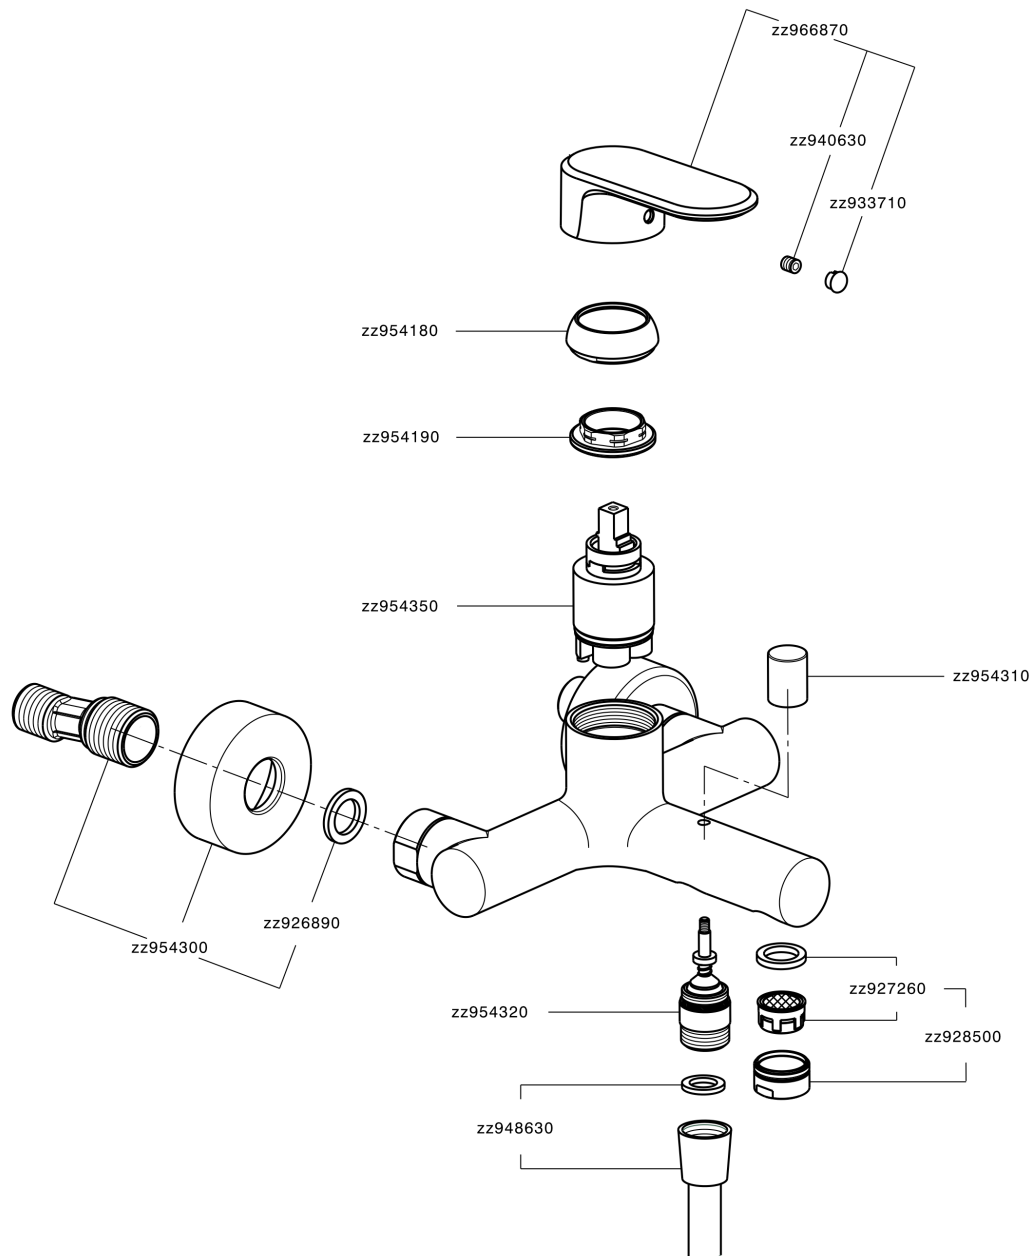

Bañera monomando LEVITY_LY000130

LY000130

<https://es.huberitalia.com/banera-monomando-levity-ly000130>

2024-11-21