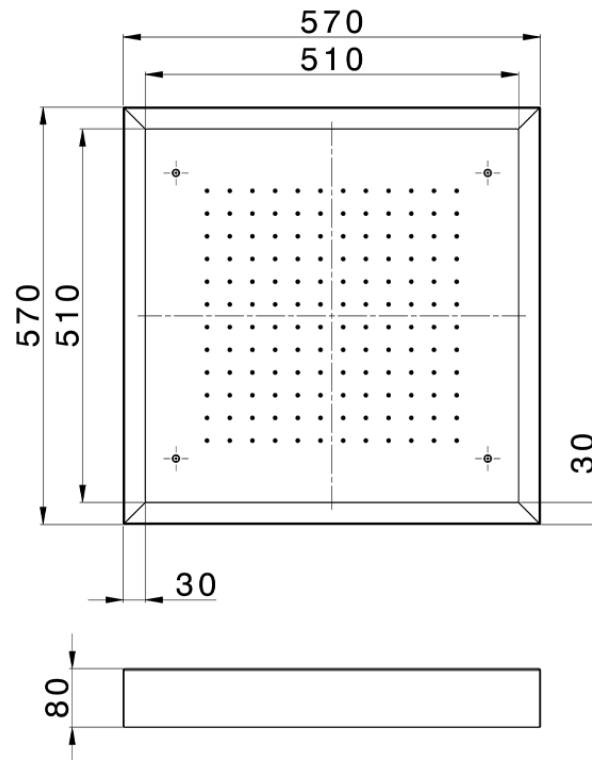

Rociador de techo con cromoterapia 570x570 mm ZEN_ZS1C0130

ZS1C0130

<https://es.huberitalia.com/rociador-de-techo-con-cromoterapia-570x570-mm-zen-zs1c0130>

2026-05-20