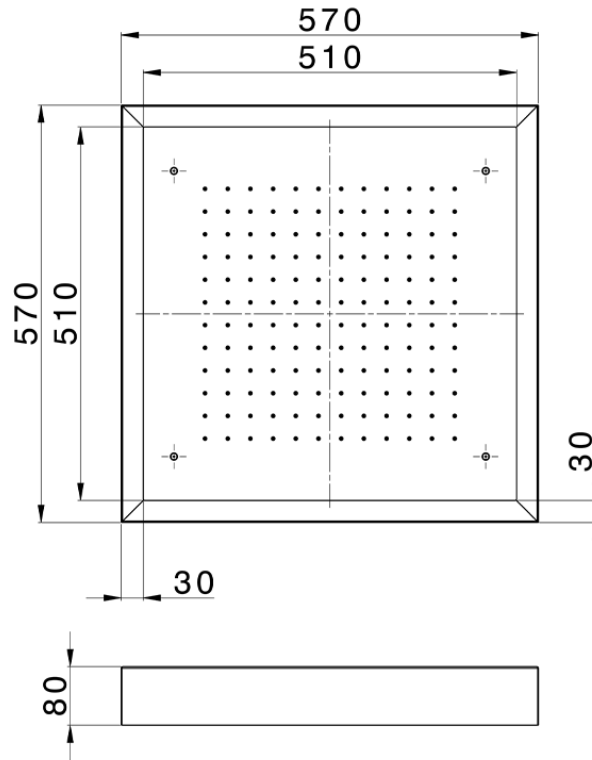

Rociador de techo con cromoterapia 570x570 mm ZEN_ZS1C0130

ZS1C0130

<https://es.huberitalia.com/rociador-de-techo-con-cromoterapia-570x570-mm-zen-zs1c0130>

2026-06-15