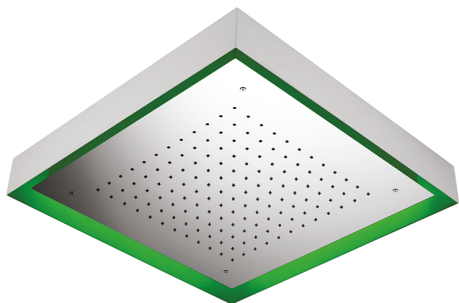

Rociador de techo con cromoterapia 570x570 mm ZEN_ZS1C0130

MODELO **ZS1C0130**

Rociador de techo con cromoterapia 570x570 mm, con cubierta exterior blanca, funciones lluvia, cromoterapia, con control inalámbrico, acero inoxidable AISI 304

ACABADOS DISPONIBLES

-  **D1** D1 Inox Cepillado
-  **40** 40 Negro Mate
-  **4Q** 4Q Blanco Mate
-  **D2** D2 Inox brillo

CARACTERÍSTICAS

2026-06-15