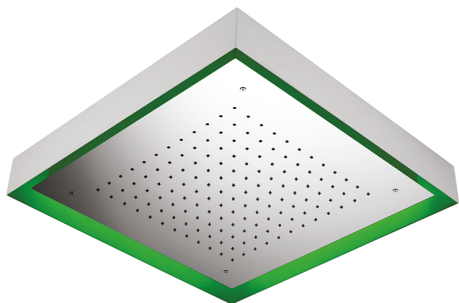

Rociador de techo con cromoterapia 570x570 mm ZEN_ZS1C0130

MODELO **ZS1C0130**

Rociador de techo con cromoterapia 570x570 mm, con cubierta exterior blanca, funciones lluvia, cromoterapia, con control inalámbrico, acero inoxidable AISI 304

ACABADOS DISPONIBLES

-  **D1** D1 Inox Cepillado
-  **40** 40 Negro Mate
-  **4Q** 4Q Blanco Mate
-  **D2** D2 Inox brillo

CARACTERÍSTICAS

2026-06-10