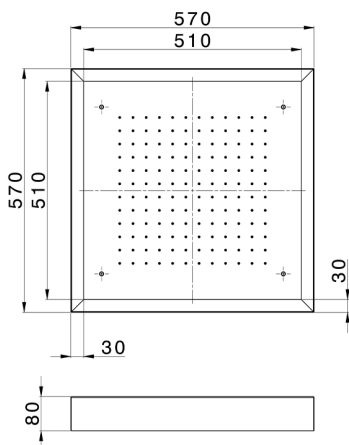

Rociador de techo con cromoterapia 570x570 mm ZEN_ZS1C0130

MODELO **ZS1C0130**

Rociador de techo con cromoterapia 570x570 mm, con cubierta exterior blanca, funciones lluvia, cromoterapia, con control inalámbrico, acero inoxidable AISI 304