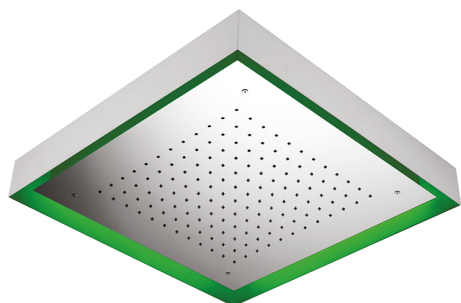

Rociador de techo con cromoterapia 570x570 mm ZEN_ZS1C0130

MODELO **ZS1C0130**

Rociador de techo con cromoterapia 570x570 mm, con cubierta exterior blanca, funciones lluvia, cromoterapia, con control inalámbrico, acero inoxidable AISI 304

ACABADOS DISPONIBLES

-  **D1** D1 Inox Cepillado
-  **40** 40 Negro Mate
-  **4Q** 4Q Blanco Mate
-  **D2** D2 Inox brillo

CARACTERÍSTICAS

2026-06-15