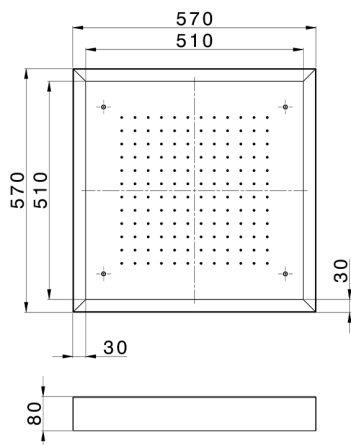

Rociador de techo con cromoterapia 570x570 mm ZEN_ZS1C0130

MODELO **ZS1C0130**

Rociador de techo con cromoterapia 570x570 mm, con cubierta exterior blanca, funciones lluvia, cromoterapia, con control inalámbrico, acero inoxidable AISI 304

ACABADOS DISPONIBLES

- **D1** D1 Inox Cepillado
- **40** 40 Negro Mate
- **4Q** 4Q Blanco Mate
- **D2** D2 Inox brillo

CARACTERÍSTICAS

2026-05-20