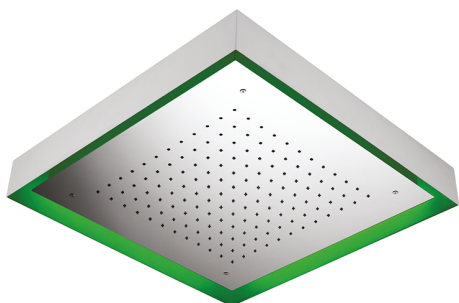

Rociador de techo con cromoterapia 570x570 mm ZEN_ZS1C0130

MODELO **ZS1C0130**

Rociador de techo con cromoterapia 570x570 mm, con cubierta exterior blanca, funciones lluvia, cromoterapia, con control inalámbrico, acero inoxidable AISI 304

ACABADOS DISPONIBLES

- **D1** D1 Inox Cepillado
- **40** 40 Negro Mate
- **4Q** 4Q Blanco Mate
- **D2** D2 Inox brillo

CARACTERÍSTICAS

2026-05-20