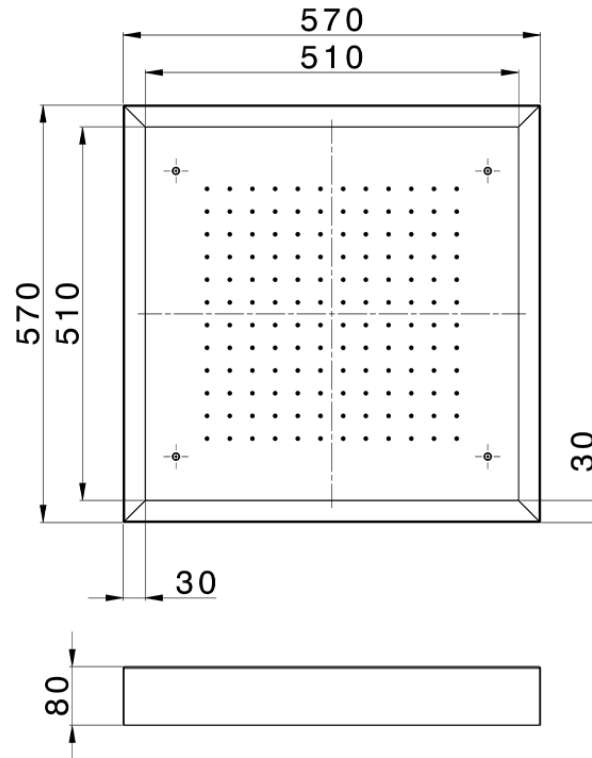

Rociador de techo con cromoterapia 570x570 mm ZEN_ZS1C0130

ZS1C0130

<https://es.huberitalia.com/rociador-de-techo-con-cromoterapia-570x570-mm-zen-zs1c0130>

2026-05-20