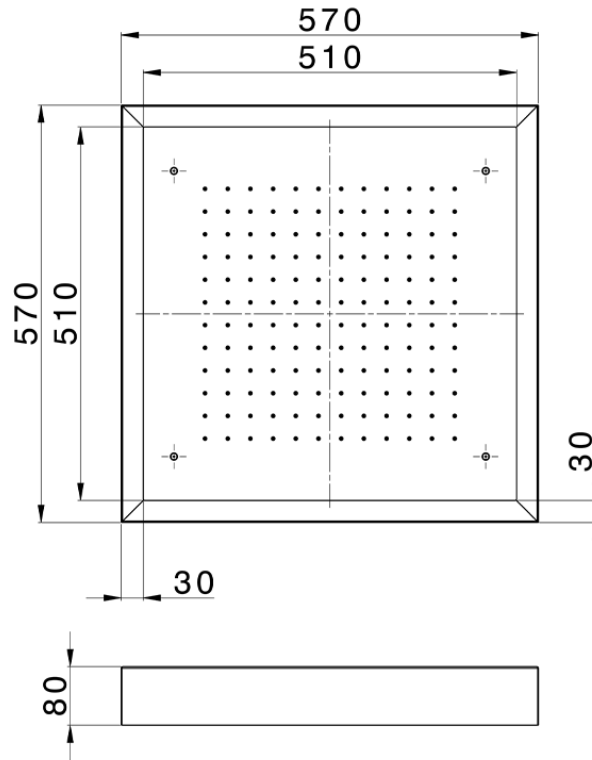

Rociador de techo con cromoterapia 570x570 mm ZEN_ZS1C0130

ZS1C0130

<https://es.huberitalia.com/rociador-de-techo-con-cromoterapia-570x570-mm-zen-zs1c0130>

2026-06-10