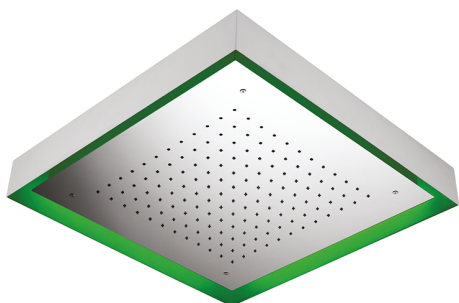

Rociador de techo con cromoterapia 570x570 mm ZEN_ZS1C0130

MODELO **ZS1C0130**

Rociador de techo con cromoterapia 570x570 mm, con cubierta exterior blanca, funciones lluvia, cromoterapia, con control inalámbrico, acero inoxidable AISI 304

ACABADOS DISPONIBLES

-  **D1** D1 Inox Cepillado
-  **40** 40 Negro Mate
-  **4Q** 4Q Blanco Mate
-  **D2** D2 Inox brillo

CARACTERÍSTICAS

2026-04-10