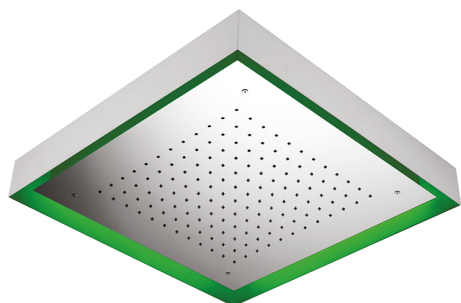

Rociador de techo con cromoterapia 570x570 mm ZEN_ZS1C0130

MODELO **ZS1C0130**

Rociador de techo con cromoterapia 570x570 mm, con cubierta exterior blanca, funciones lluvia, cromoterapia, con control inalámbrico, acero inoxidable AISI 304

ACABADOS DISPONIBLES

-  **D1** D1 Inox Cepillado
-  **40** 40 Negro Mate
-  **4Q** 4Q Blanco Mate
-  **D2** D2 Inox brillo

CARACTERÍSTICAS

2026-06-13