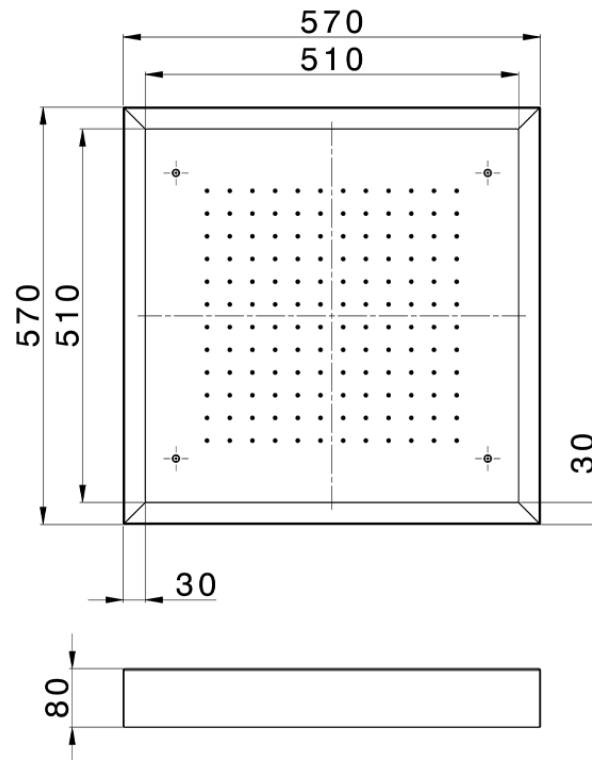

Rociador de techo con cromoterapia 570x570 mm ZEN_ZS1C0130

ZS1C0130

<https://es.huberitalia.com/rociador-de-techo-con-cromoterapia-570x570-mm-zen-zs1c0130>

2026-06-13