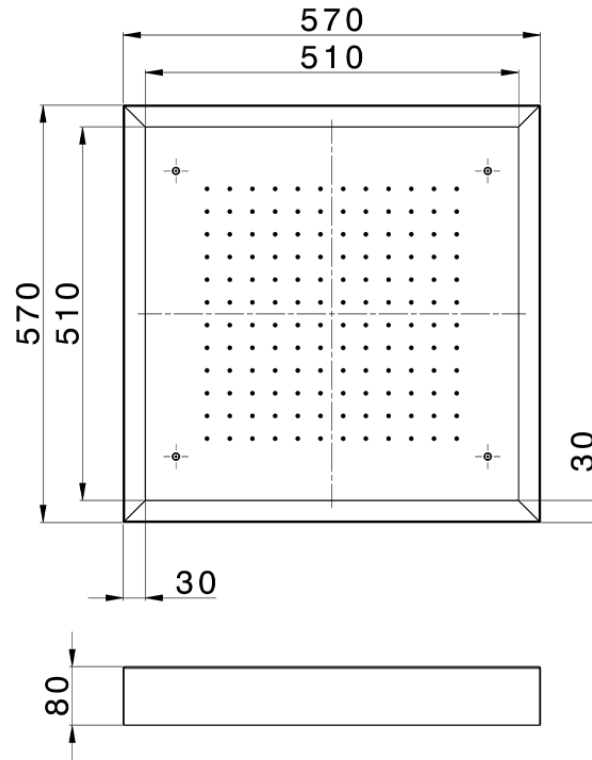

Rociador de techo con cromoterapia 570x570 mm ZEN_ZS1C0130

ZS1C0130

<https://es.huberitalia.com/rociador-de-techo-con-cromoterapia-570x570-mm-zen-zs1c0130>

2026-04-10