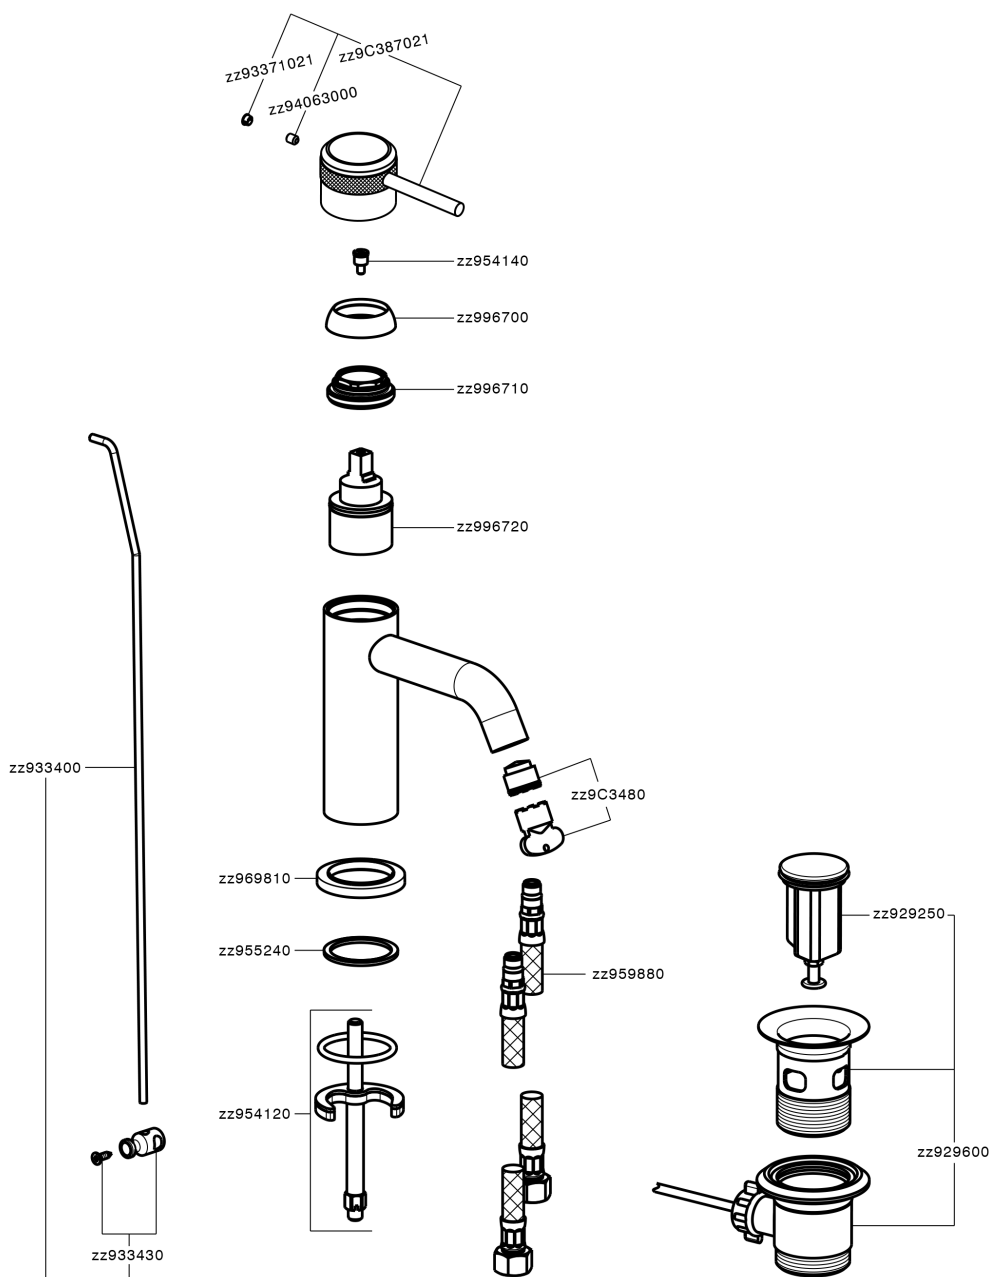

Lavabo monomando CHRONOS_CR001510

CR001510

<https://es.huberitalia.com/lavabo-monomando-chronos-cr001510>

2024-11-21