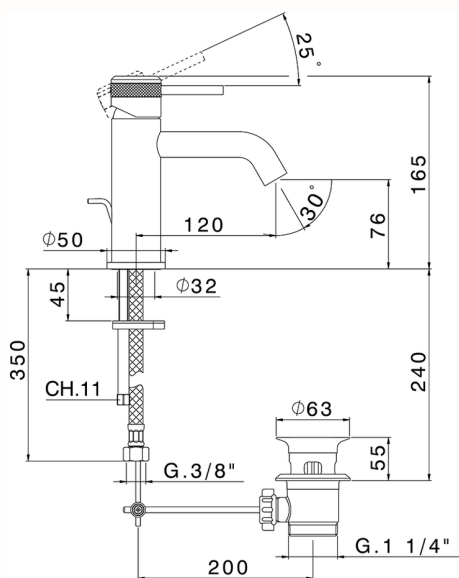

## Lavabo monomando CHRONOS\_CR001510

MODELO **CR001510**

Lavabo monomando, con desagüe automático  
1"1/4, latiguillos acero G.3/8"

### CARACTERÍSTICAS

Recambio Cartucho **ZZ99672000**

**Cartucho Monomando 35 mm**

### EcoStop

La función EcoStop limita el caudal del agua aproximadamente el 50% de la salida máxima con una leve resistencia en la maneta. Basta con empujar ligeramente más allá de la mitad del tope sólo cuando se requiera la salida máxima de agua. Esto permitirá ahorrar hasta un 50% de agua.