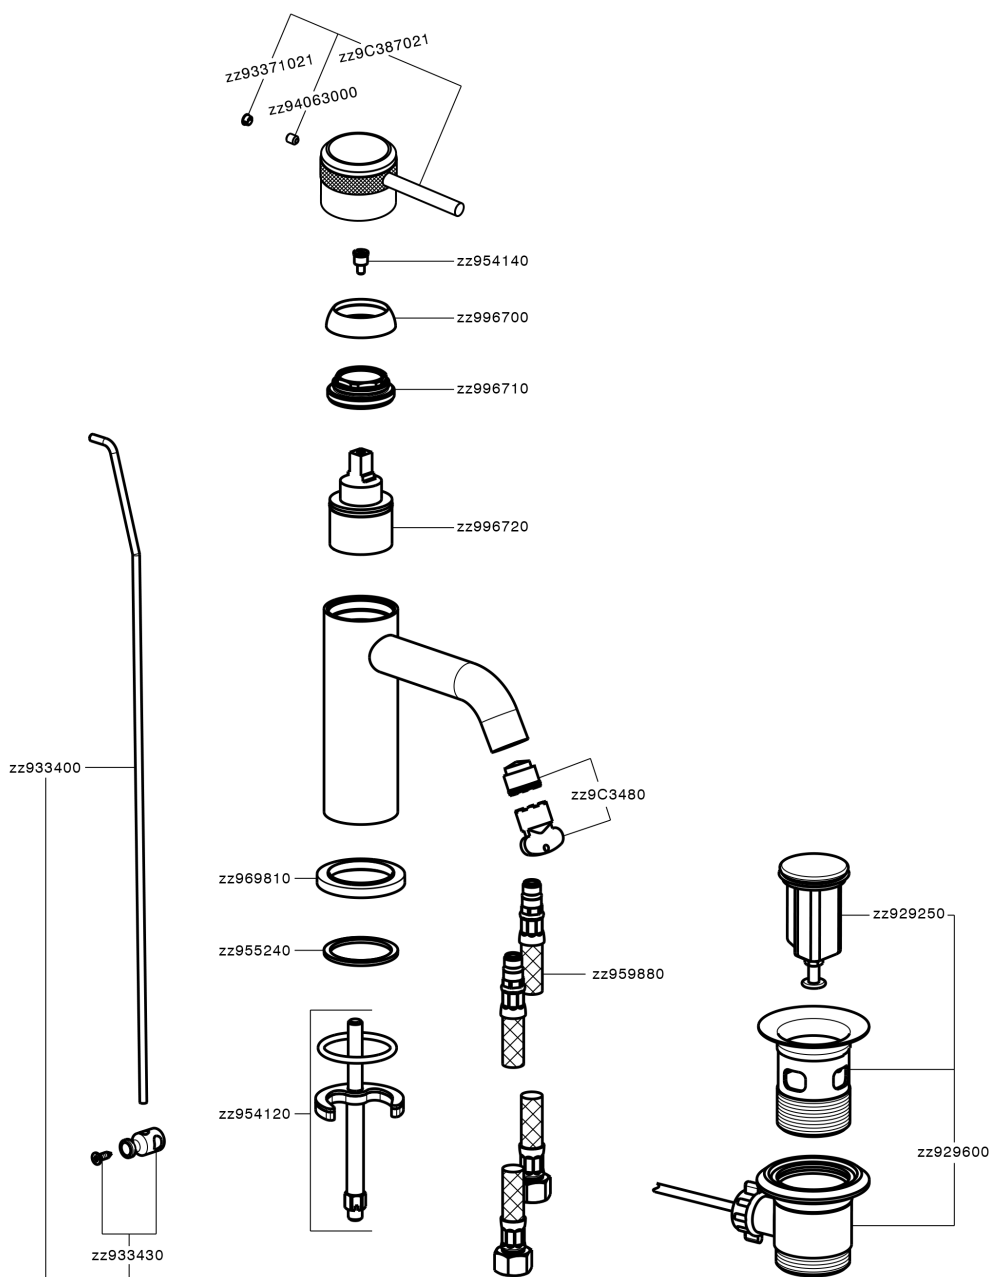

Lavabo monomando CHRONOS_CR001510

CR001510

<https://es.huberitalia.com/lavabo-monomando-chronos-cr001510>

2024-11-23