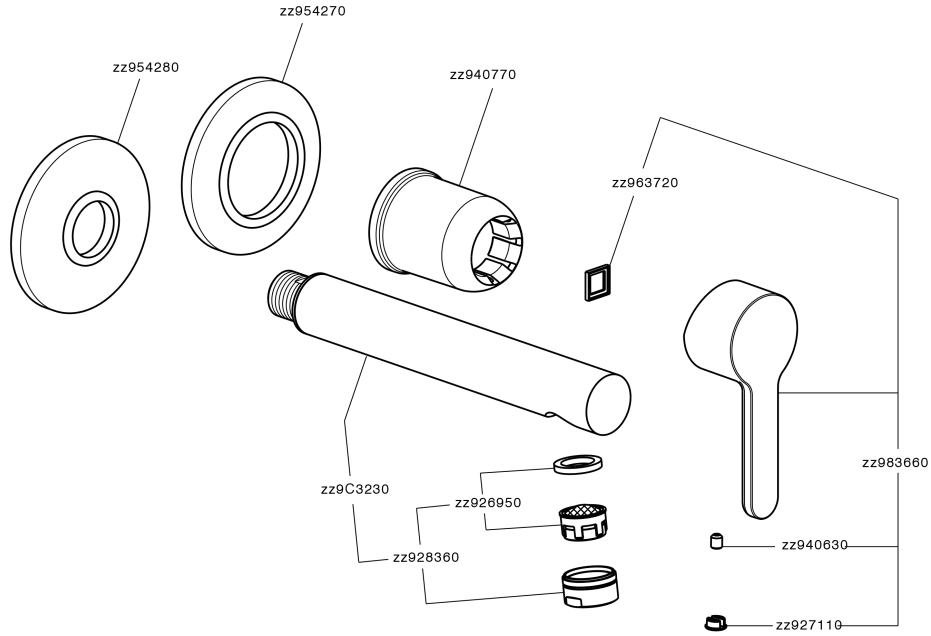

## Parte externa monomando lavabo de pared H2\_H2005511

H2005511

<https://es.huberitalia.com/parte-externa-monomando-lavabo-de-pared-h2-h2005511>

## Parte empotrada monomando lavabo de pared Easy-Box EMPOTRADO\_ZB002450

ZB002450 <https://es.huberitalia.com/parte-empotrada-monomando-lavabo-de-pared-easy-box-empotrado-zb002450>

2026-06-13