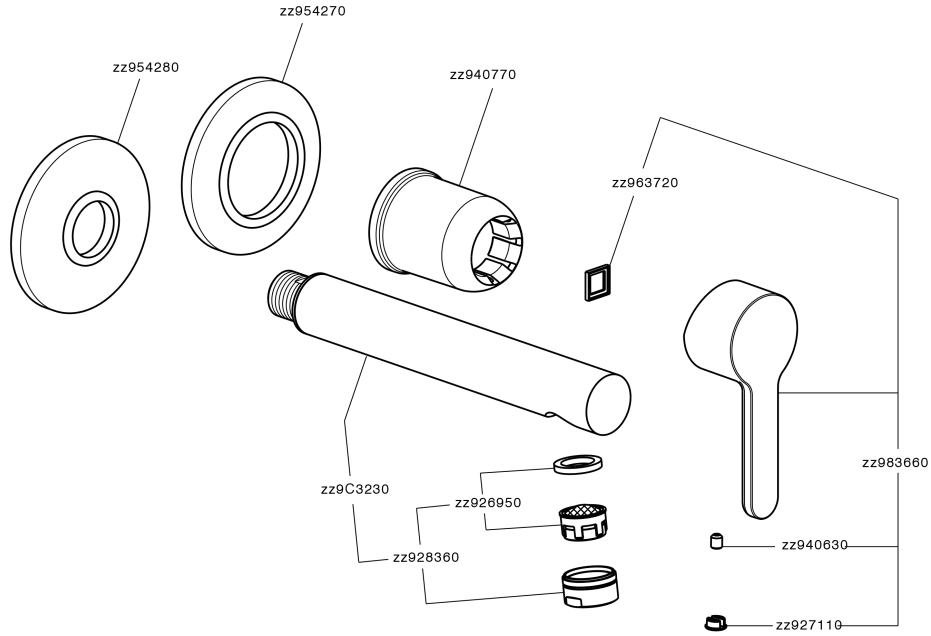

Parte externa monomando lavabo de pared H2_H2005511

H2005511

<https://es.huberitalia.com/parte-externa-monomando-lavabo-de-pared-h2-h2005511>

Parte empotrada monomando lavabo de pared Easy-Box EMPOTRADO_ZB002450

ZB002450 <https://es.huberitalia.com/parte-empotrada-monomando-lavabo-de-pared-easy-box-empotrado-zb002450>

2026-04-30