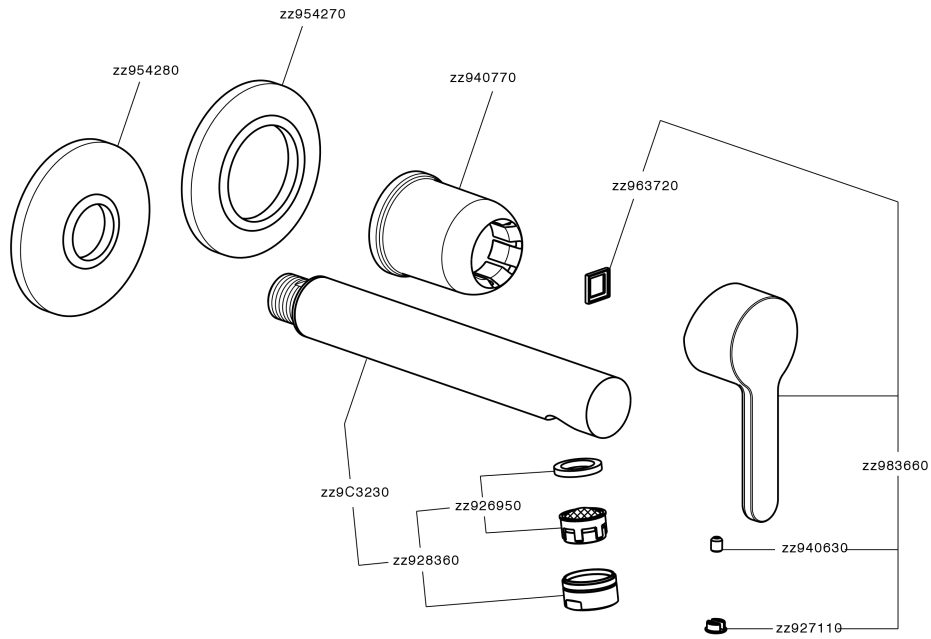

Parte externa monomando lavabo de pared H2_H2005511

H2005511

<https://es.huberitalia.com/parte-externa-monomando-lavabo-de-pared-h2-h2005511>

Parte empotrada monomando lavabo de pared Easy-Box EMPOTRADO_ZB002450

ZB002450 <https://es.huberitalia.com/parte-empotrada-monomando-lavabo-de-pared-easy-box-empotrado-zb002450>

2026-05-20