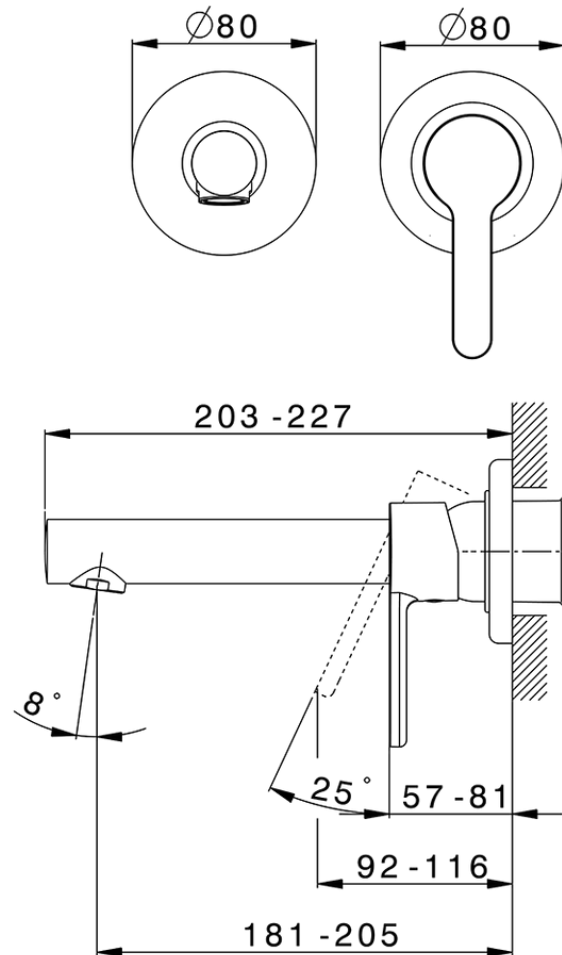

Parte externa monomando lavabo de pared H2_H2005511

H2005511

<https://es.huberitalia.com/parte-externa-monomando-lavabo-de-pared-h2-h2005511>

Piastra/Plate/Plaque/Platte/Placa

2-3mm: XX 56-76

10mm: XX 48-68