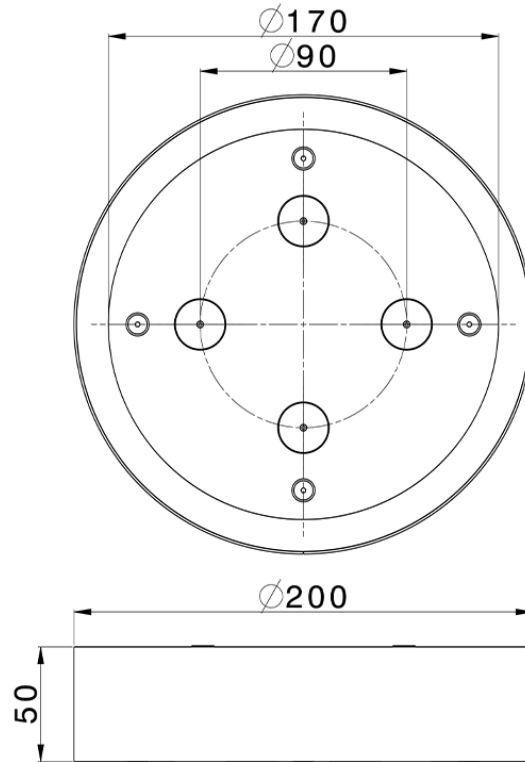

Rociador de techo con cromoterapia Ø 200 mm ZEN_ZS1C0270

ZS1C0270

<https://es.huberitalia.com/rociador-de-techo-con-cromoterapia-o-200-mm-zen-zs1c0270>

2025-02-05