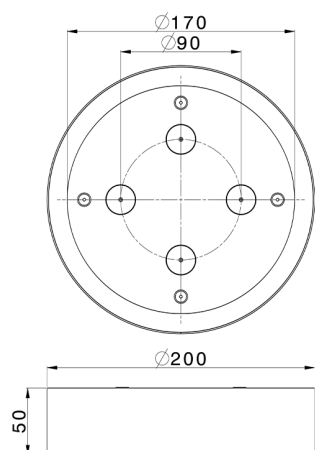

CARACTERÍSTICAS

2025-02-05