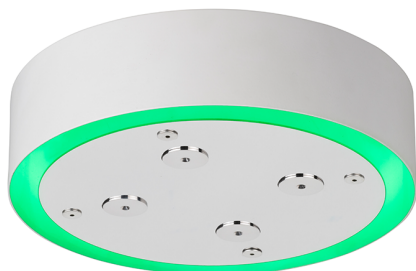

Rociador de techo con cromoterapia Ø 200 mm ZEN_ZS1C0270

MODELO **ZS1C0270**

Rociador de techo con cromoterapia Ø 200 mm, con cubierta exterior blanca, funciones nebulizador, cromoterapia, para combinar con mando empotrado/inalámbrico, acero inoxidable AISI 304

ACABADOS DISPONIBLES

- 
40 40 Negro Mate
- 
4Q 4Q Blanco Mate
- 
D1 D1 Inox Cepillado
- 
D2 D2 Inox brillo

CARACTERÍSTICAS

2025-02-05