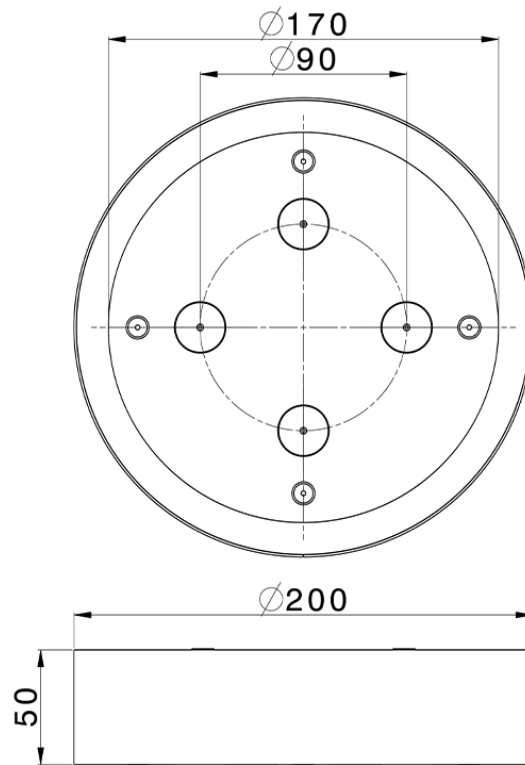

Rociador de techo con cromoterapia Ø 200 mm ZEN_ZS1C0270

ZS1C0270

<https://es.huberitalia.com/rociador-de-techo-con-cromoterapia-o-200-mm-zen-zs1c0270>

2025-02-05