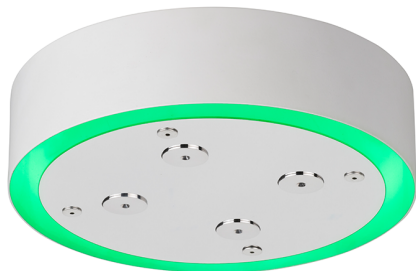

Rociador de techo con cromoterapia Ø 200 mm ZEN_ZS1C0270

MODELO **ZS1C0270**

Rociador de techo con cromoterapia Ø 200 mm, con cubierta exterior blanca, funciones nebulizador, cromoterapia, para combinar con mando empotrado/inalámbrico, acero inoxidable AISI 304

ACABADOS DISPONIBLES

-  **40** 40 Negro Mate
-  **4Q** 4Q Blanco Mate
-  **D1** D1 Inox Cepillado
-  **D2** D2 Inox brillo

CARACTERÍSTICAS

2025-02-05