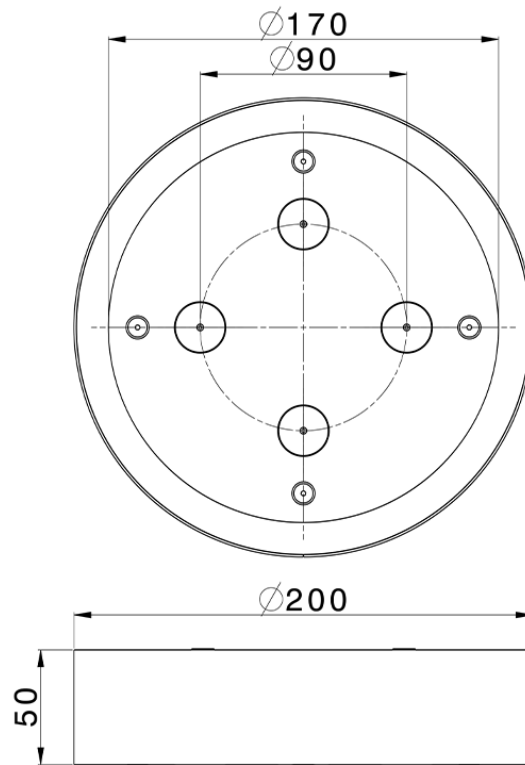

## Rociador de techo con cromoterapia Ø 200 mm ZEN\_ZS1C0270

ZS1C0270

<https://es.huberitalia.com/rociador-de-techo-con-cromoterapia-o-200-mm-zen-zs1c0270>

2025-02-05