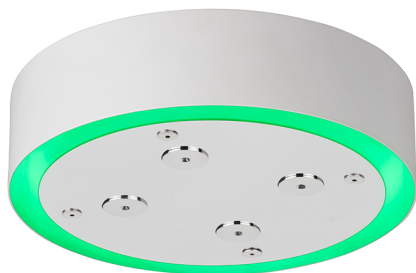

## Rociador de techo con cromoterapia Ø 200 mm ZEN\_ZS1C0270

MODELO **ZS1C0270**

Rociador de techo con cromoterapia Ø 200 mm, con cubierta exterior blanca, funciones nebulizador, cromoterapia, para combinar con mando empotrado/inalámbrico, acero inoxidable AISI 304

### ACABADOS DISPONIBLES

-  **40** 40 Negro Mate
-  **4Q** 4Q Blanco Mate
-  **D1** D1 Inox Cepillado
-  **D2** D2 Inox brillo