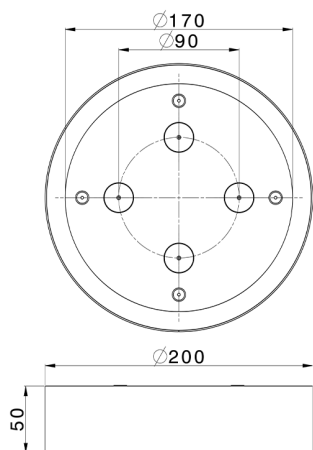

CARACTERÍSTICAS

2025-02-05