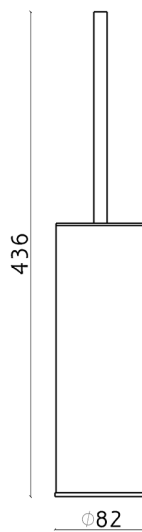

Escobillero LYNOX_LX090651

MODELO **LX090651**

Escobillero,de acero satinado,Inox AISI 304

ACABADOS DISPONIBLES

D1 D1 Inox Cepillado

CARACTERÍSTICAS

2026-06-13