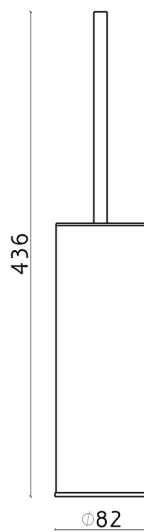

## Escobillero LYNOX\_LX090651

MODELO **LX090651**

Escobillero,de acero satinado,Inox AISI 304

ACABADOS DISPONIBLES

**D1** D1 Inox Cepillado

CARACTERÍSTICAS

2026-07-04