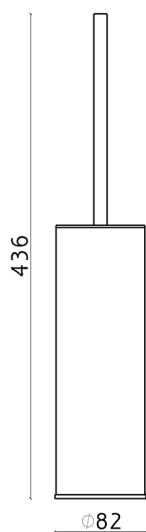

## Escobillero LYNOX\_LX090651

MODELO **LX090651**

Escobillero,de acero satinado,Inox AISI 304

ACABADOS DISPONIBLES

**D1** D1 Inox Cepillado

CARACTERÍSTICAS

2026-05-22