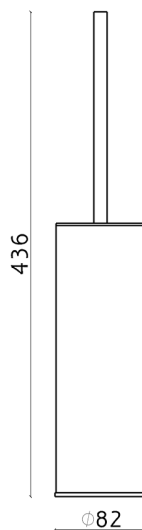

## Escobillero LYNOX\_LX090651

MODELO **LX090651**

Escobillero,de acero satinado,Inox AISI 304

ACABADOS DISPONIBLES

**D1** D1 Inox Cepillado

CARACTERÍSTICAS

2026-04-14