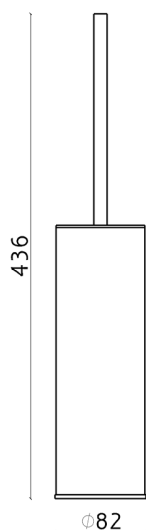

## Escobillero LYNOX\_LX090651

MODELO **LX090651**

Escobillero,de acero satinado,Inox AISI 304

ACABADOS DISPONIBLES

**D1** D1 Inox Cepillado

CARACTERÍSTICAS

2026-04-12