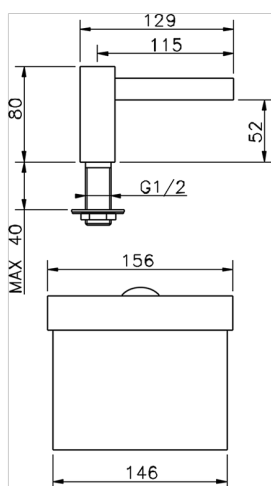

Caño de erogación COMPLEMENTOS_ZB002620

MODELO **ZB002620**

Caño de erogación, chorro cascada, conexión 1/2"
M, L. 115 mm

ACABADOS DISPONIBLES

-  **21** 21 Cromo
-  **2B** 2B Níquel Brillo
-  **2F** 2F Níquel Cepillado
-  **2Q** 2Q Black Titanium
-  **40** 40 Negro Mate
-  **4Q** 4Q Blanco Mate