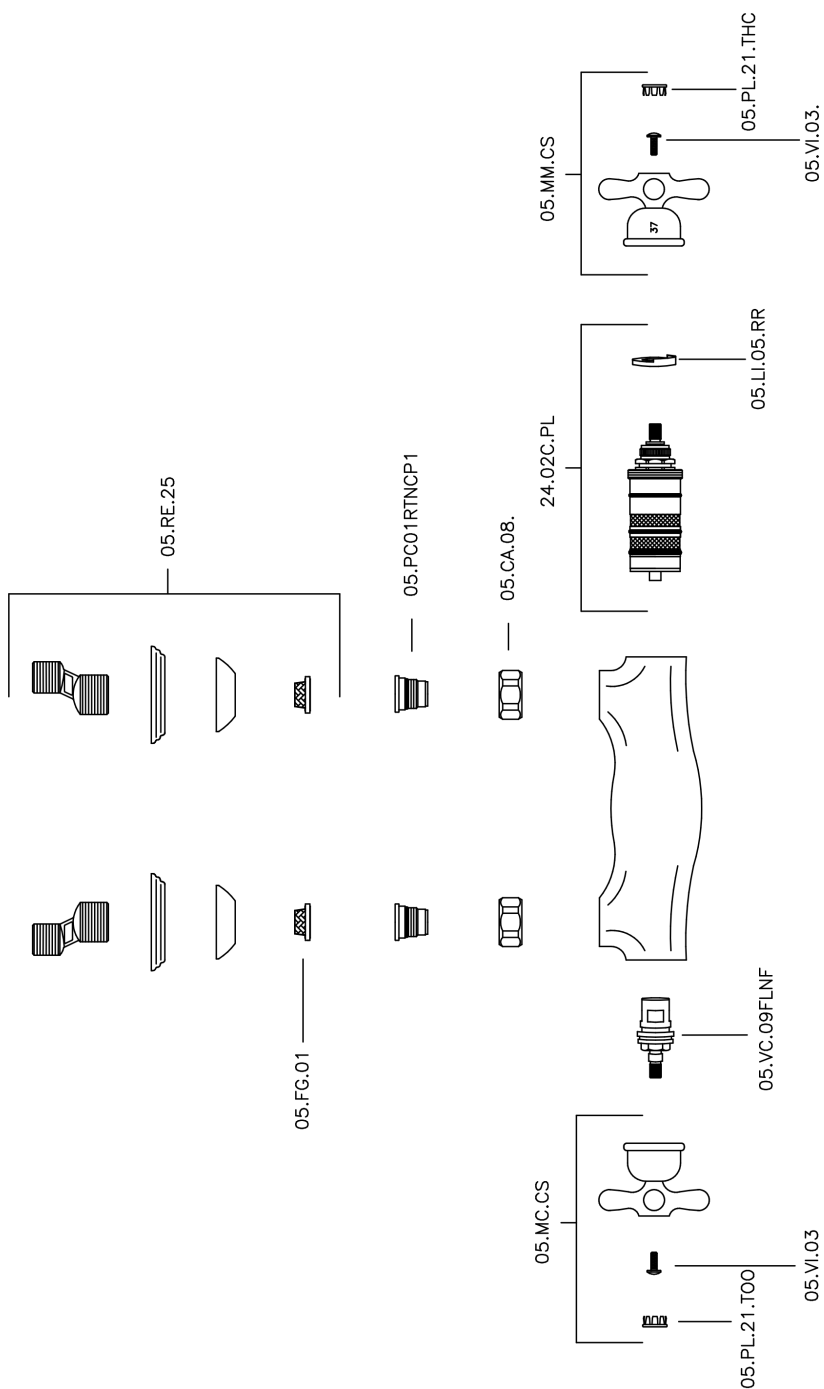

Ducha termostática CROISETTE_CST01010

MODELO **CST01010**

Ducha termostática, sin conjunto ducha, conexión para flexible 1/2" M

ACABADOS DISPONIBLES

-  **21** 21 Cromo
-  **27** 27 Bronce Viejo
-  **2G** 2G Oro Viejo
-  **2W** 2W Oro Cepillado

CARACTERÍSTICAS

Recambio Cartucho **24.04A.PP**

Cartucho Termostático Plus P 8X20

Termostático

El Termostático Huber es tu gestor personal del agua, ayudándote a manejar, controlar y ahorrar agua y energía.

Ducha termostática CROISSETTE_CST01010

CST01010

<https://es.huberitalia.com/ducha-termostatica-croisette-cst01010>

2026-06-10