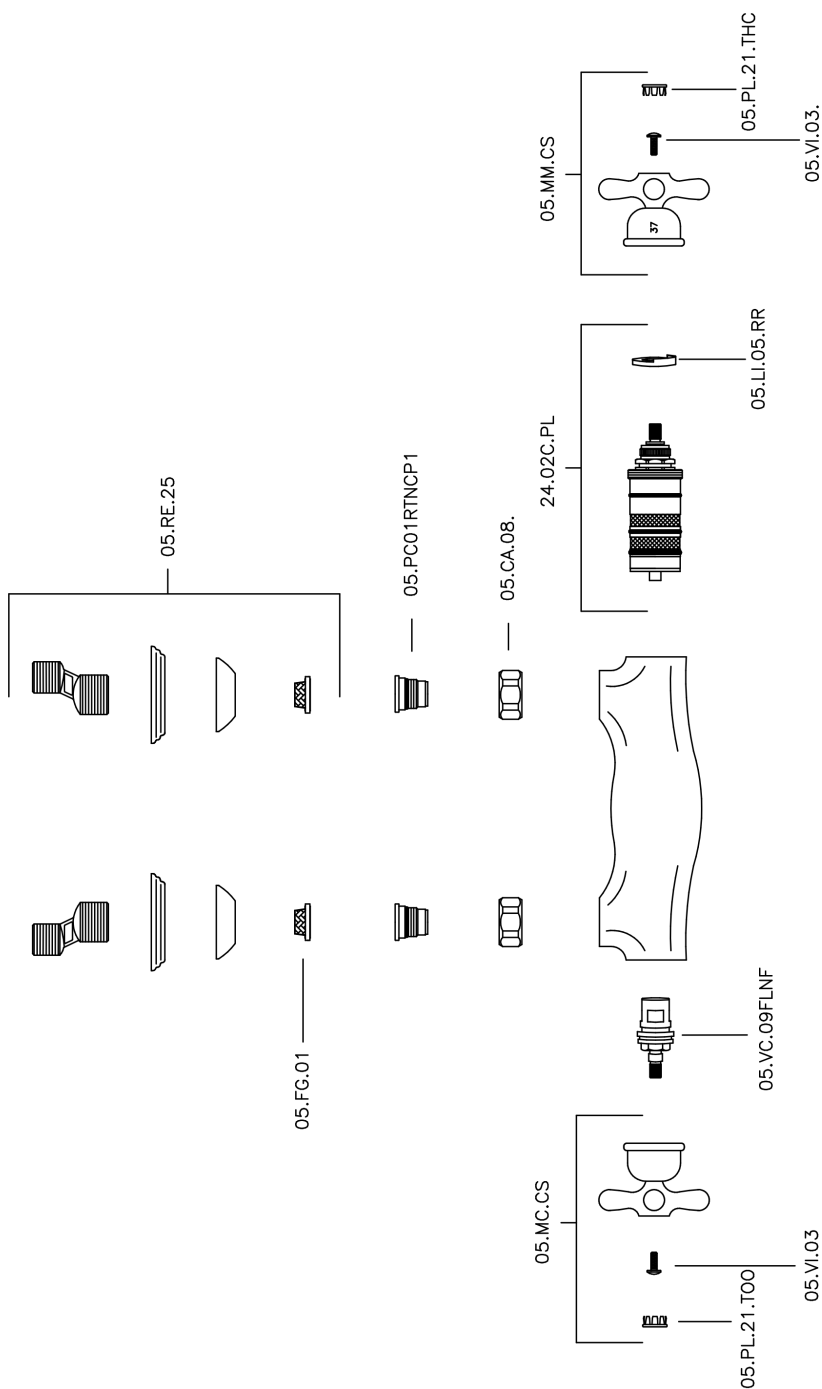

Ducha termostática CROISSETTE_CST01010

MODELO **CST01010**

Ducha termostática, sin conjunto ducha, conexión para flexible 1/2" M

ACABADOS DISPONIBLES

-  **21** 21 Cromo
-  **27** 27 Bronce Viejo
-  **2G** 2G Oro Viejo
-  **2W** 2W Oro Cepillado

CARACTERÍSTICAS

Recambio Cartucho **24.04A.PP**

Cartucho Termostático Plus P 8X20

Termostático

El Termostático Huber es tu gestor personal del agua, ayudándote a manejar, controlar y ahorrar agua y energía.

Ducha termostática CROISSETTE_CST01010

CST01010

<https://es.huberitalia.com/ducha-termostatica-croisette-cst01010>

2026-04-30