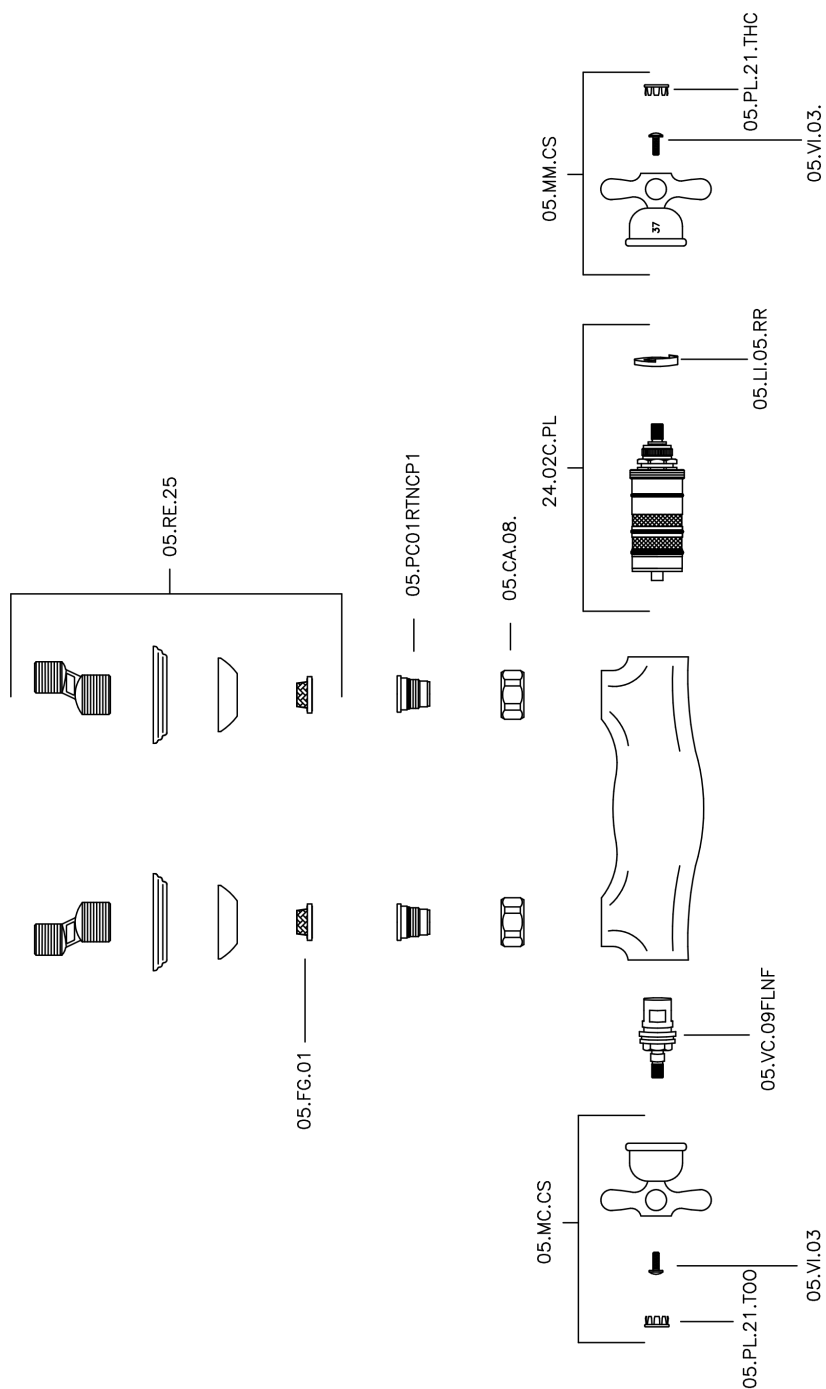

Ducha termostática CROISSETTE_CST01010

CST01010

<https://es.huberitalia.com/ducha-termostatica-croisette-cst01010>

2026-04-30