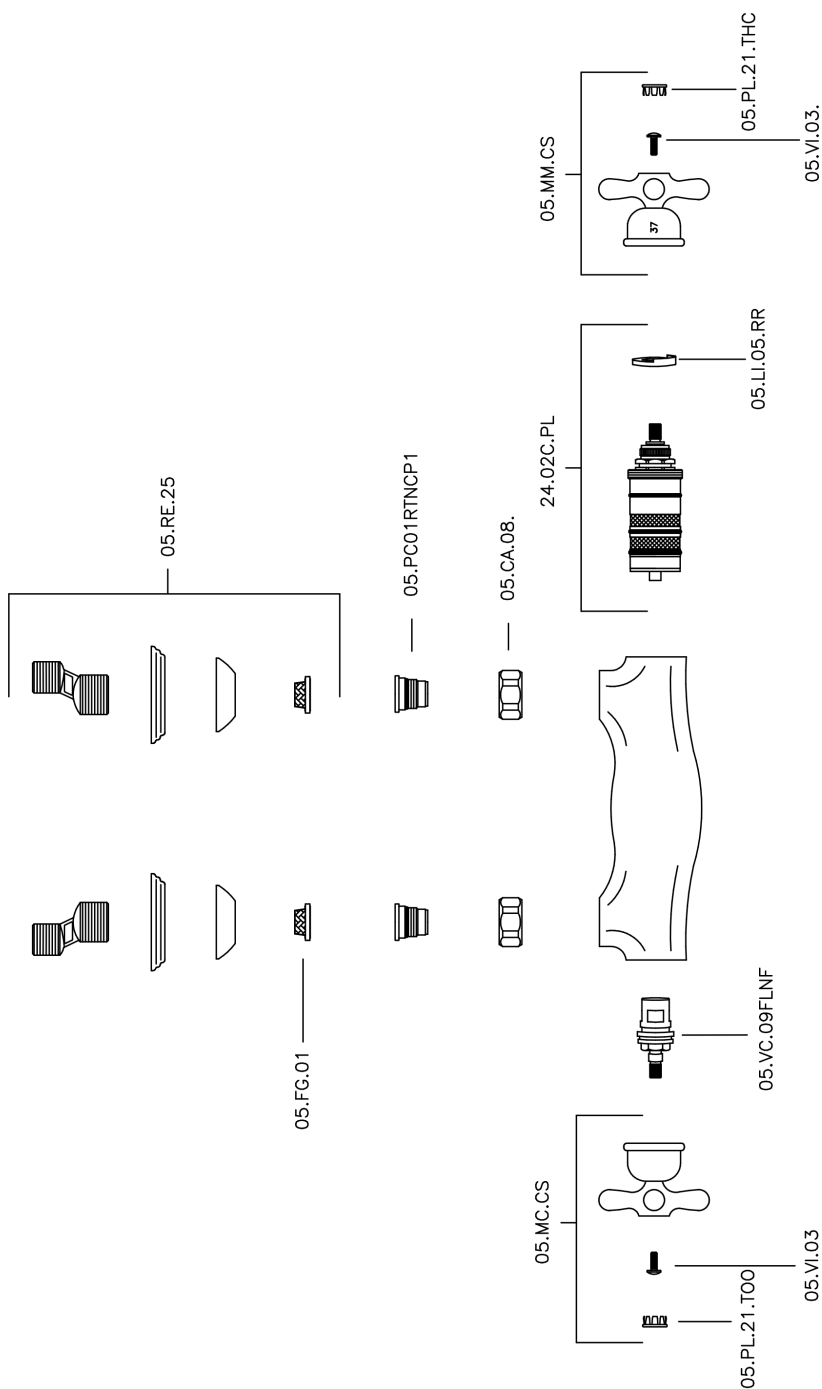

## Ducha termostática CROISSETTE\_CST01010

CST01010

<https://es.huberitalia.com/ducha-termostatica-croisette-cst01010>

2026-06-10