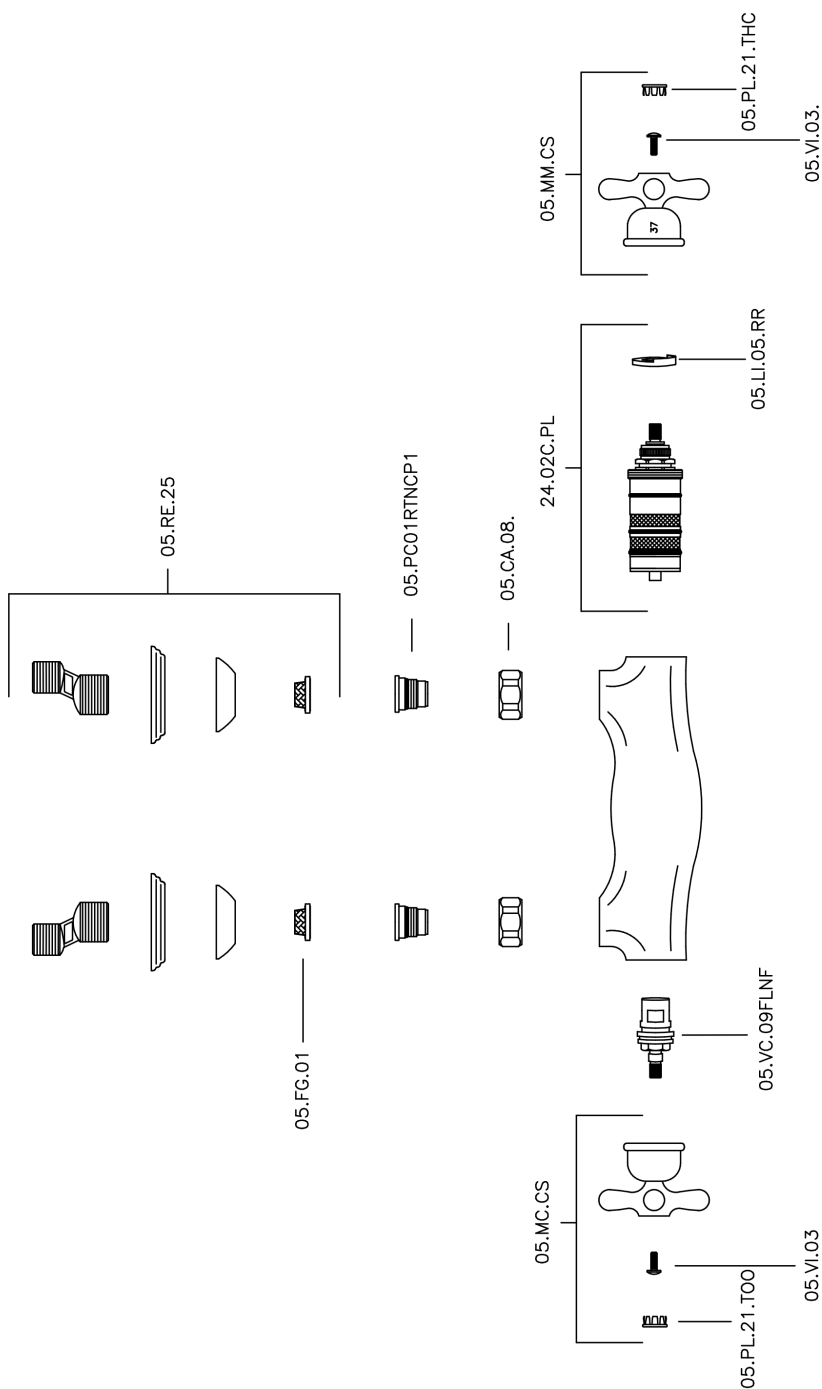

Ducha termostática CROISSETTE_CST01010

CST01010

<https://es.huberitalia.com/ducha-termostatica-croisette-cst01010>

2026-06-10