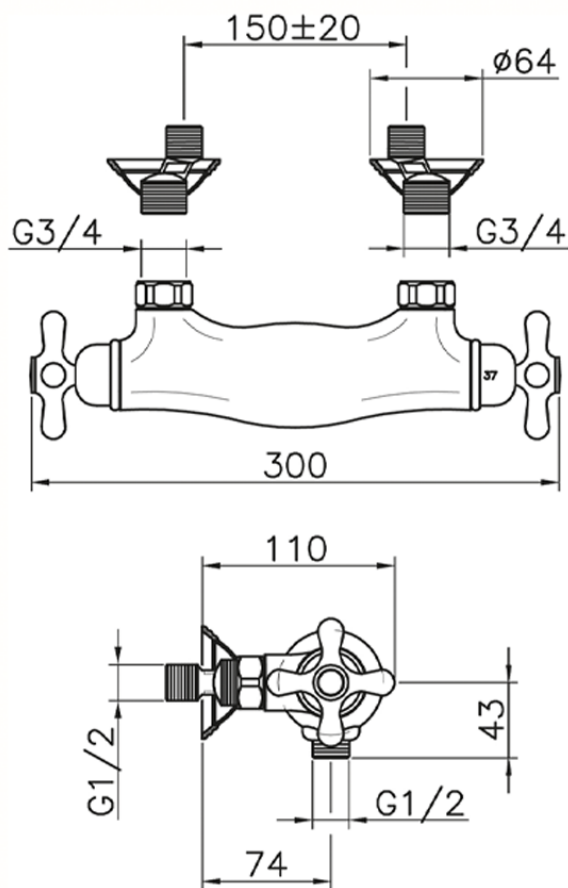

Ducha termostática CROISETTE_CST01010

CST01010

<https://es.huberitalia.com/ducha-termostatica-croisette-cst01010>

2026-04-29