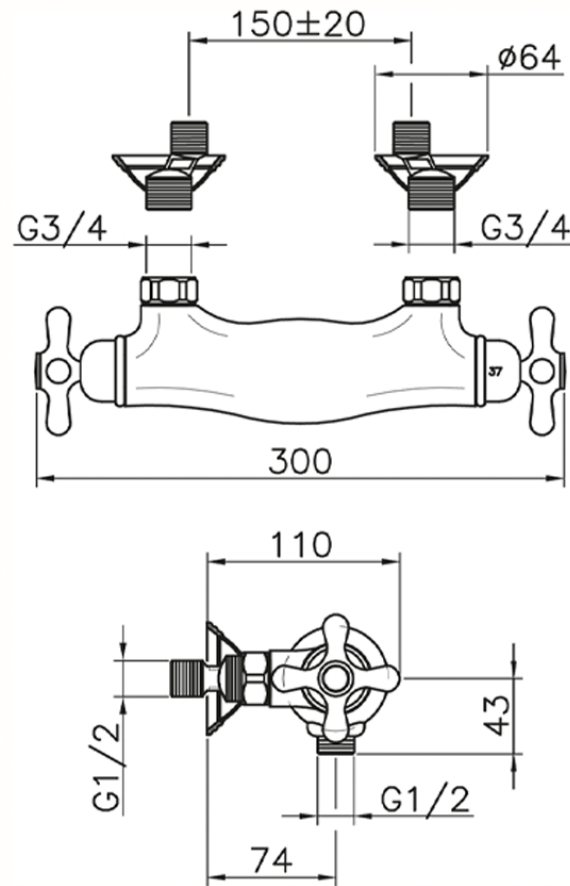

Ducha termostática CROISETTE\_CST01010

CST01010

<https://es.huberitalia.com/ducha-termostatica-croisette-cst01010>

2026-06-10