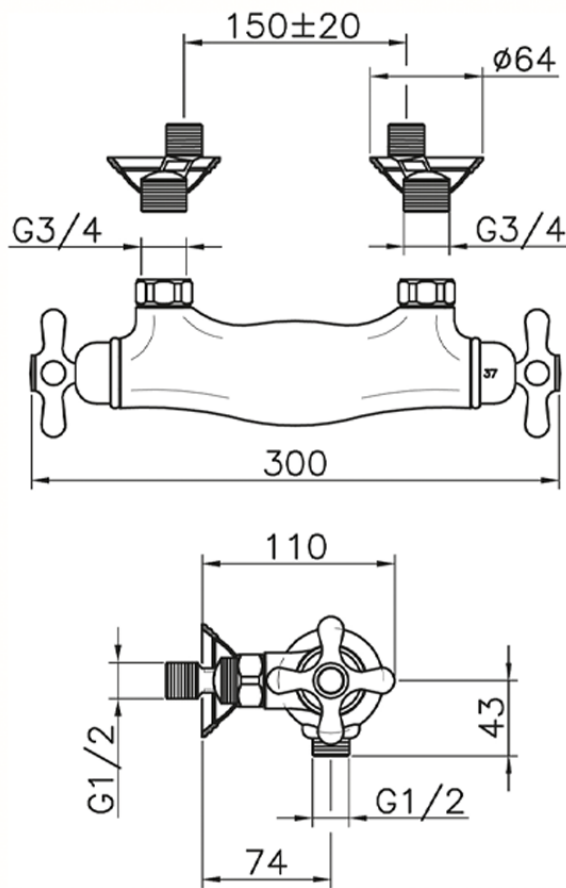

Ducha termostática CROISSETTE_CST01010

CST01010

<https://es.huberitalia.com/ducha-termostatica-croisette-cst01010>

2026-06-30