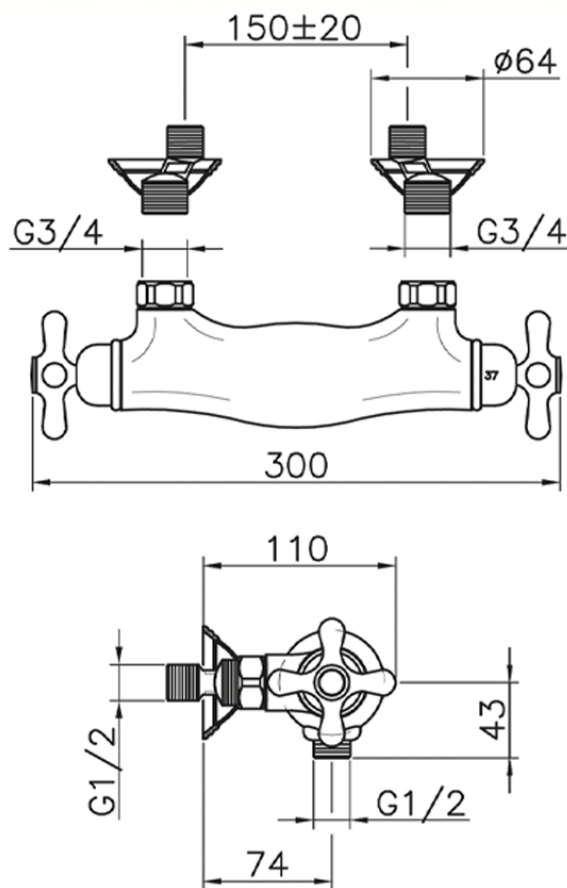

Ducha termostática CROISETTE_CST01010

CST01010

<https://es.huberitalia.com/ducha-termostatica-croisette-cst01010>

2026-05-20