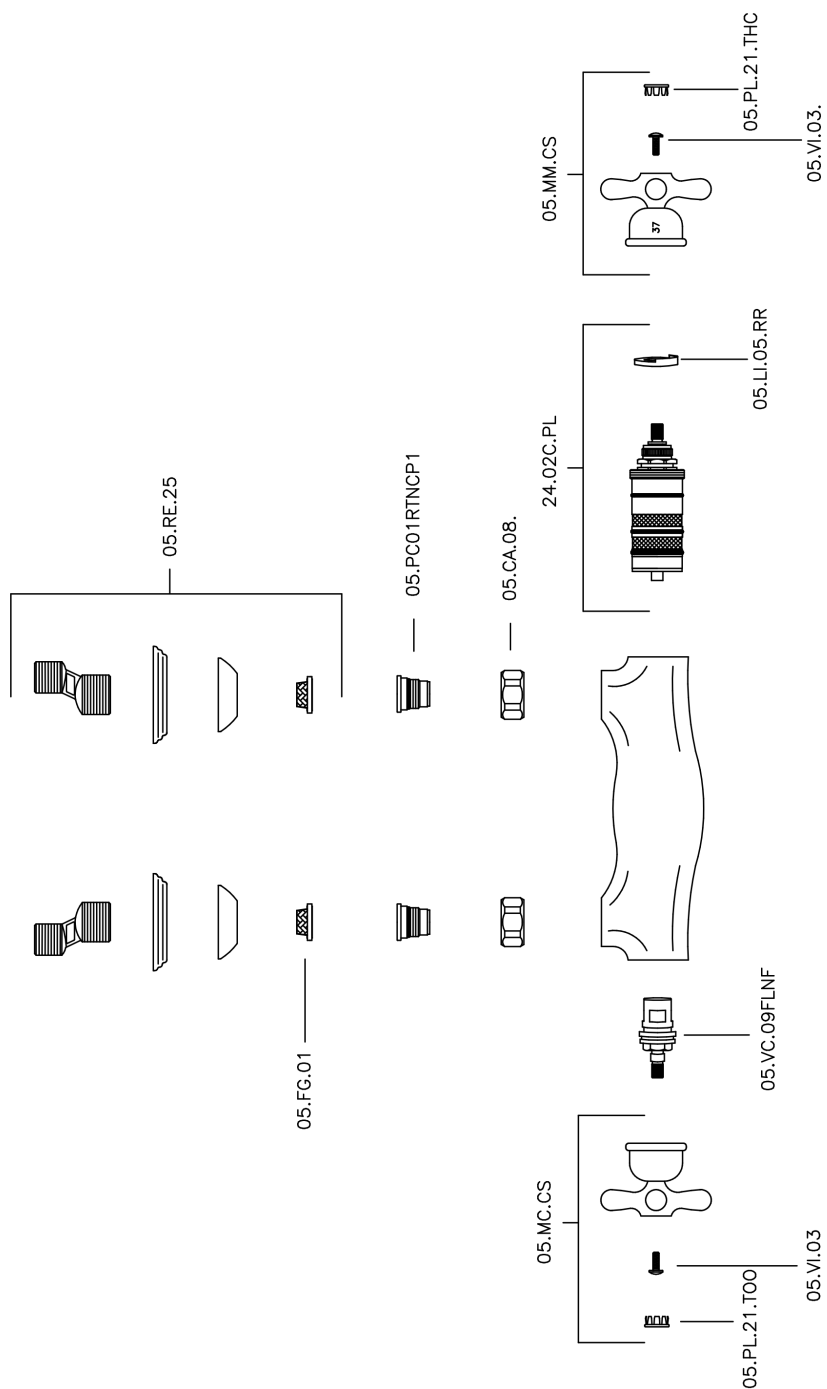

Ducha termostática CROISSETTE_CST01010

CST01010

<https://es.huberitalia.com/ducha-termostatica-croisette-cst01010>

2026-04-30