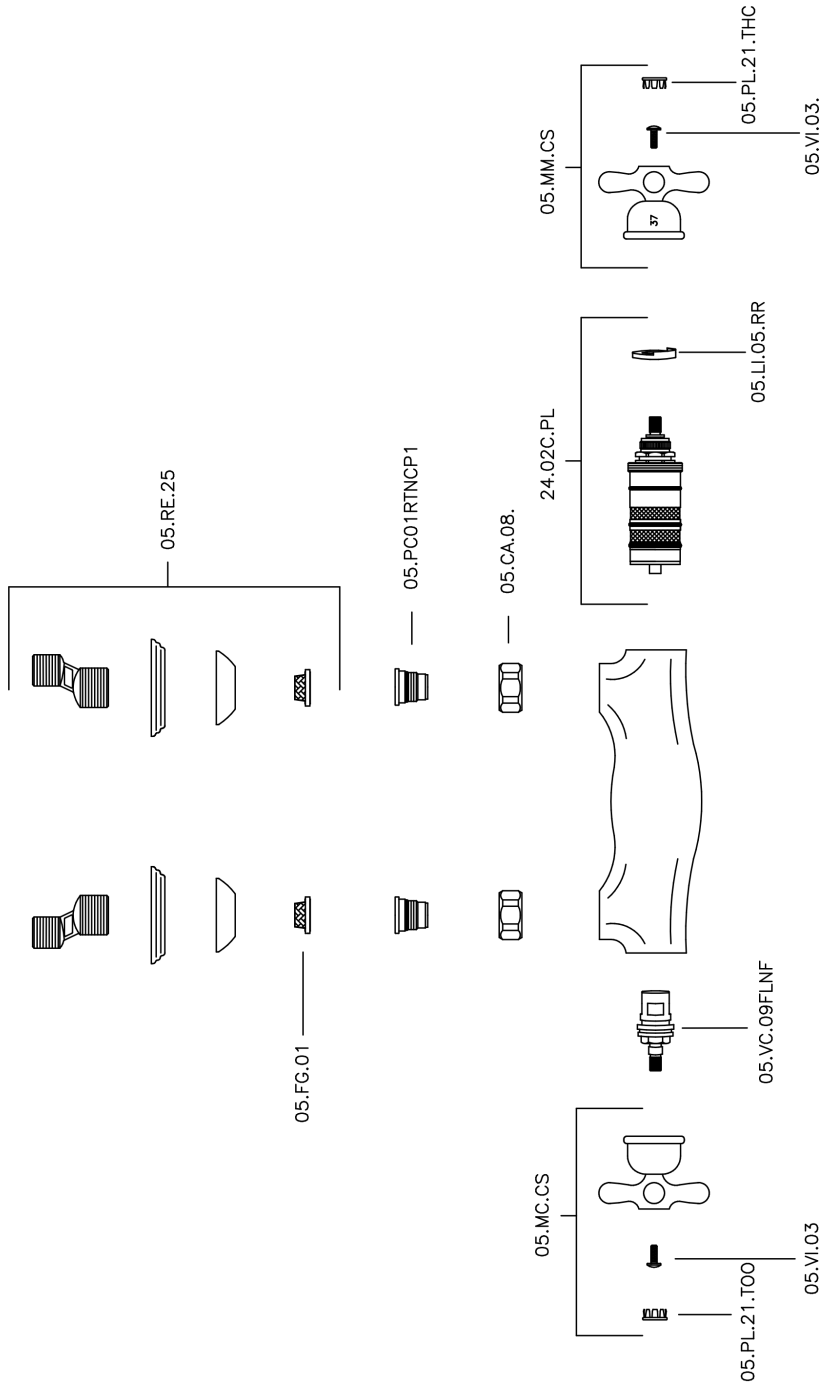

Ducha termostática CROISSETTE_CST01010

MODELO **CST01010**

Ducha termostática, sin conjunto ducha, conexión para flexible 1/2" M

ACABADOS DISPONIBLES

-  **21** 21 Cromo
-  **27** 27 Bronce Viejo
-  **2G** 2G Oro Viejo
-  **2W** 2W Oro Cepillado

CARACTERÍSTICAS

Recambio Cartucho **24.04A.PP**

Cartucho Termostático Plus P 8X20

Termostático

El Termostático Huber es tu gestor personal del agua, ayudándote a manejar, controlar y ahorrar agua y energía.

Ducha termostática CROISSETTE_CST01010

CST01010

<https://es.huberitalia.com/ducha-termostatica-croisette-cst01010>

2026-06-15