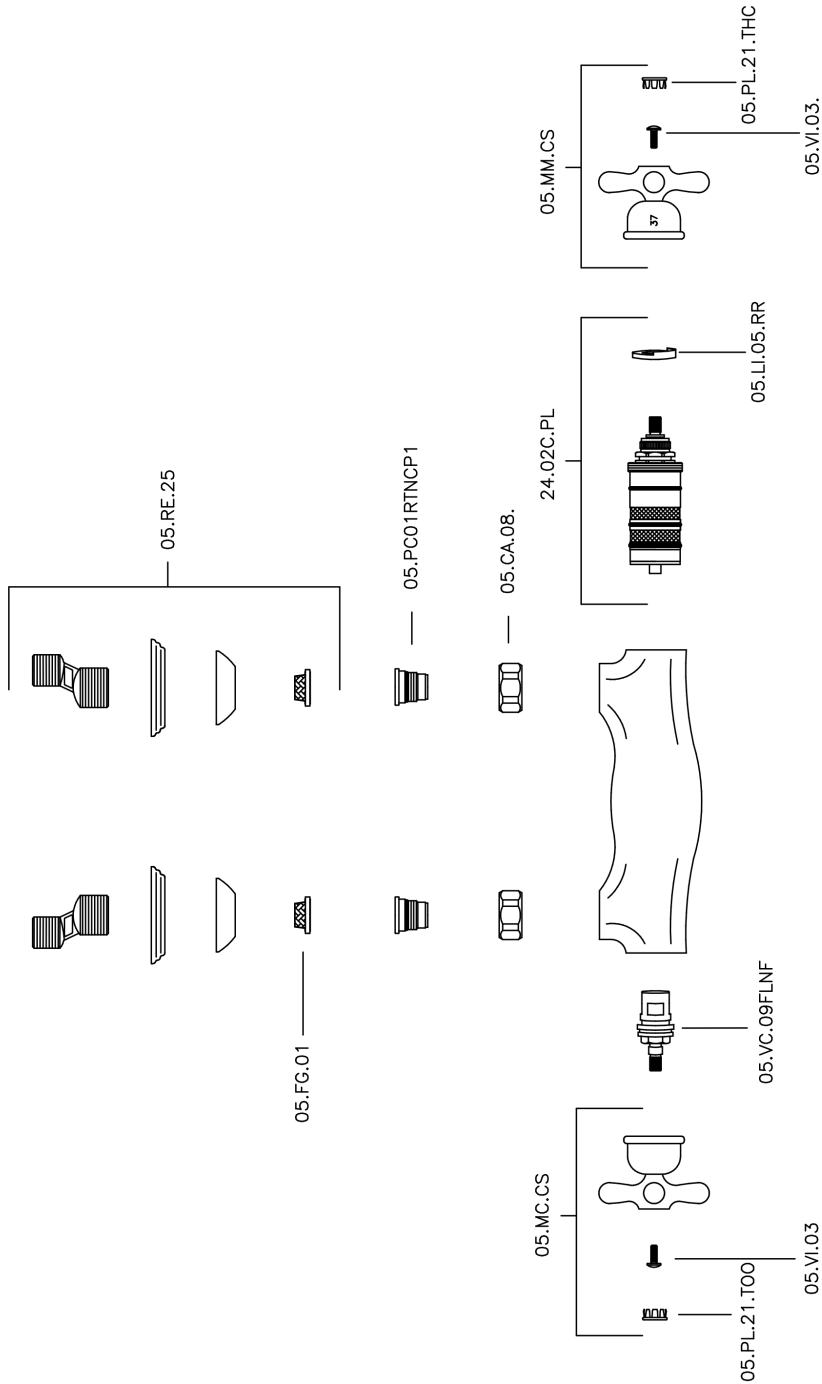

Ducha termostática CROISSETTE_CST01010

CST01010

<https://es.huberitalia.com/ducha-termostatica-croisette-cst01010>

2026-05-20