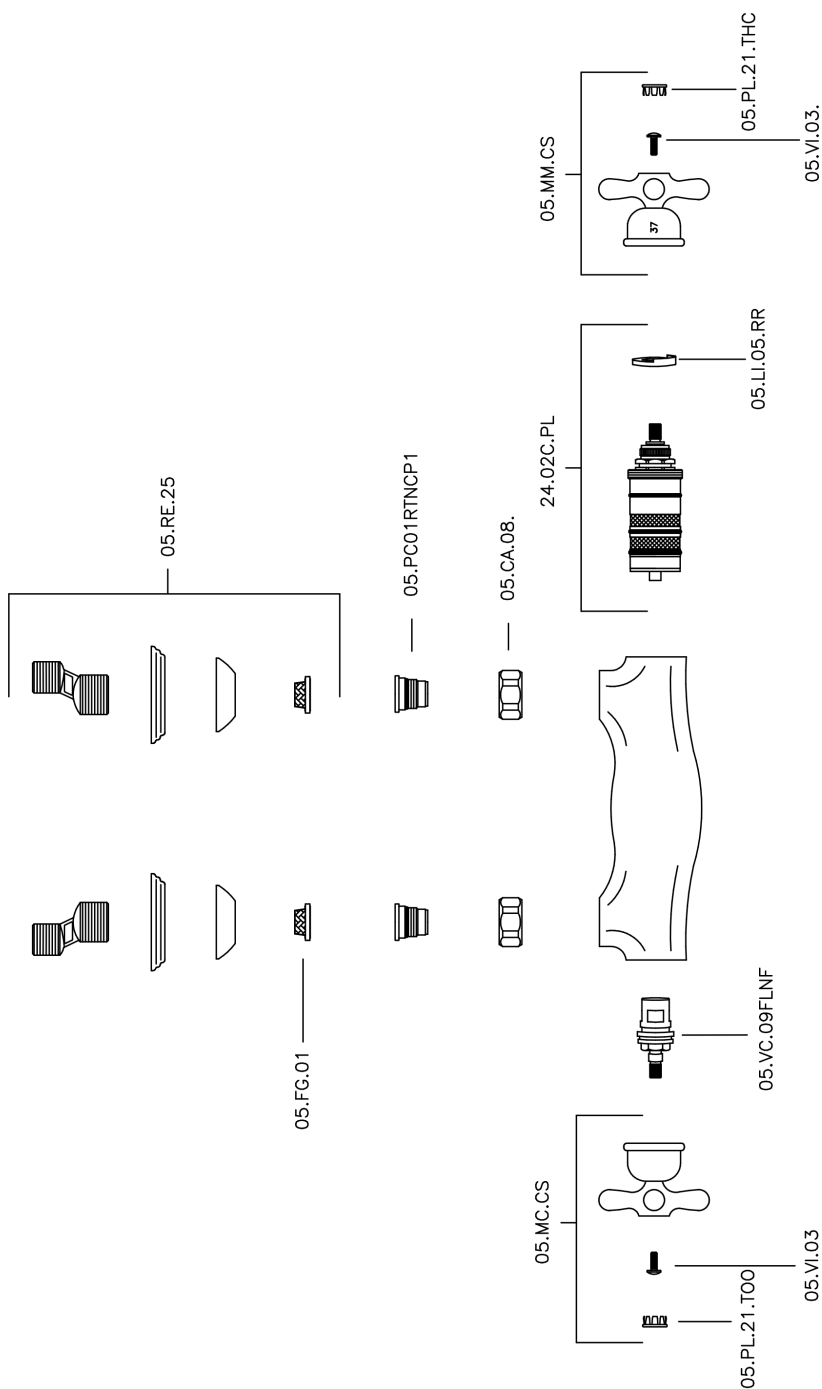

Ducha termostática CROISSETTE_CST01010

CST01010

<https://es.huberitalia.com/ducha-termostatica-croisette-cst01010>

2026-06-15