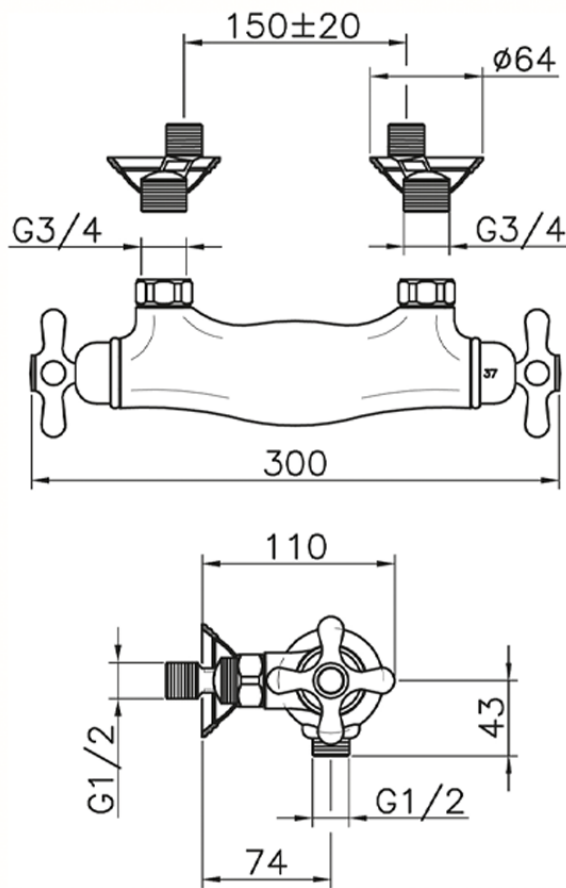

Ducha termostática CROISSETTE_CST01010

CST01010

<https://es.huberitalia.com/ducha-termostatica-croisette-cst01010>

2026-06-15